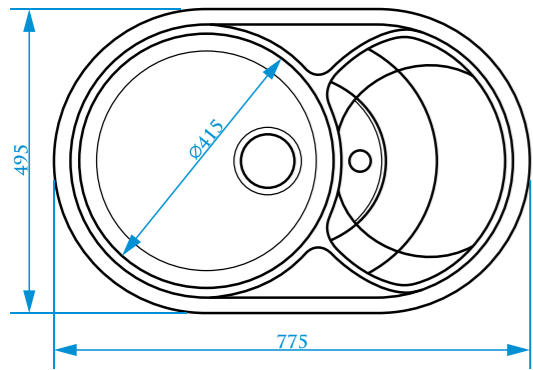

РАЗМЕРЫ 764×494×212 мм

*Допустимое отклонение размеров ±5мм

ЦВЕТОВАЯ ПАЛИТРА

РАЗМЕРЫ 775×495×212 мм

*Допустимое отклонение размеров ±5мм

ЦВЕТОВАЯ ПАЛИТРА

ГЛЯНЦЕВАЯ СЕРИЯ

МАТОВАЯ СЕРИЯ

ГЛЯНЦЕВАЯ СЕРИЯ

МАТОВАЯ СЕРИЯ

Z33

МОДЕЛЬ 33

Z35

МОДЕЛЬ 35

РАЗМЕРЫ 775×495 мм

*Допустимое отклонение размеров ± 5мм

ЦВЕТОВАЯ ПАЛИТРА

РАЗМЕРЫ 480×440×160 мм

*Допустимое отклонение размеров ± 5мм

ЦВЕТОВАЯ ПАЛИТРА

ГЛЯНЦЕВАЯ СЕРИЯ

МАТОВАЯ СЕРИЯ

ГЛЯНЦЕВАЯ СЕРИЯ

МАТОВАЯ СЕРИЯ

Z50

МОДЕЛЬ 50

Z110

МОДЕЛЬ 110

РАЗМЕРЫ 467×467×177 мм

*Допустимое отклонение размеров ± 5мм

ЦВЕТОВАЯ ПАЛИТРА

РАЗМЕРЫ 730×450×210 мм