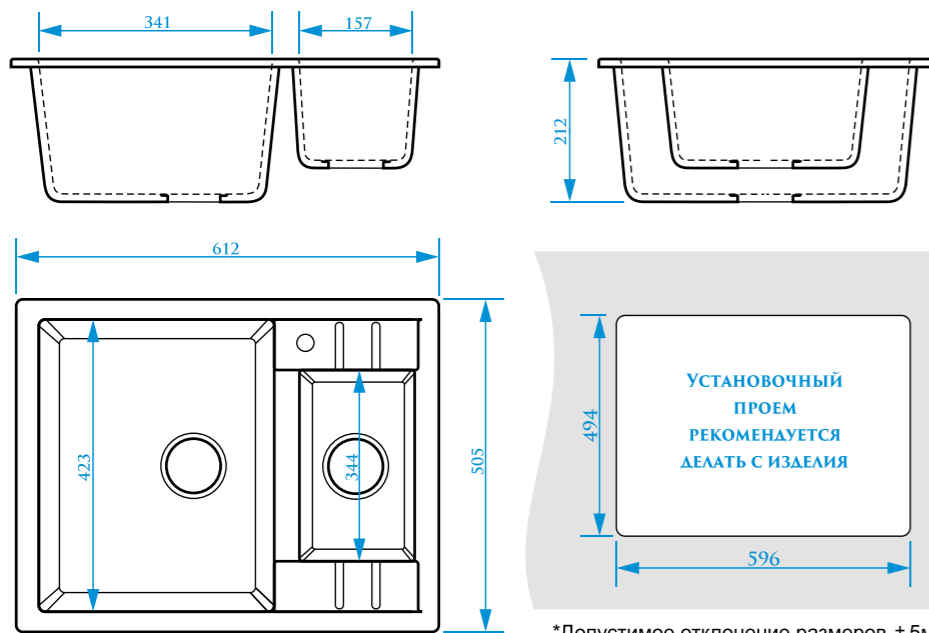

ЦВЕТОВАЯ ПАЛИТРА

РАЗМЕРЫ 750×505×218 мм

*Допустимое отклонение размеров ± 5мм

ЦВЕТОВАЯ ПАЛИТРА

ГЛЯНЦЕВАЯ СЕРИЯ

МАТОВАЯ СЕРИЯ

ГЛЯНЦЕВАЯ СЕРИЯ

МАТОВАЯ СЕРИЯ

Z190

МОДЕЛЬ 190

Z191

МОДЕЛЬ 191

РАЗМЕРЫ 605×490×210 мм

ЦВЕТОВАЯ ПАЛИТРА

РАЗМЕРЫ 765×500×200 мм

ЦВЕТОВАЯ ПАЛИТРА

РАЗМЕРЫ 755×500×218 мм

ЦВЕТОВАЯ ПАЛИТРА

РАЗМЕРЫ 732×475×180 мм

ЦВЕТОВАЯ ПАЛИТРА

ГЛЯНЦЕВАЯ СЕРИЯ

МАТОВАЯ СЕРИЯ

Z510

МОДЕЛЬ 510