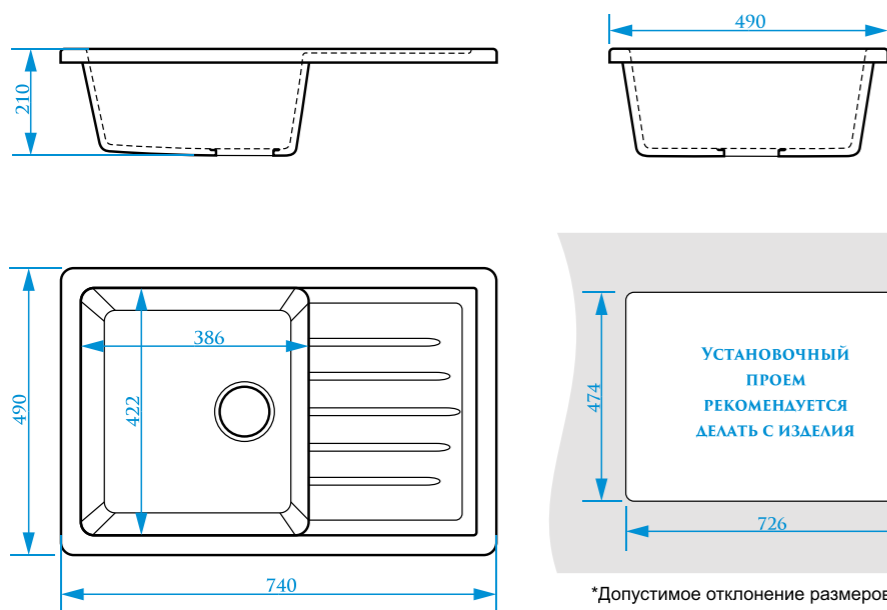

РАЗМЕРЫ 780×491×210 мм

ЦВЕТОВАЯ ПАЛИТРА

РАЗМЕРЫ 635×490×205 мм

ЦВЕТОВАЯ ПАЛИТРА

ГЛЯНЦЕВАЯ СЕРИЯ

МАТОВАЯ СЕРИЯ

ГЛЯНЦЕВАЯ СЕРИЯ

МАТОВАЯ СЕРИЯ

Z16

МОДЕЛЬ 16

Z19

МОДЕЛЬ 19

РАЗМЕРЫ 740×490×210 мм

*Допустимое отклонение размеров ± 5мм

ЦВЕТОВАЯ ПАЛИТРА

РАЗМЕРЫ 605×490×210 мм