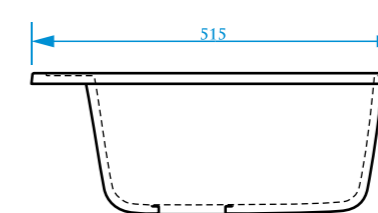

РАЗМЕРЫ 510×510×191 мм

ЦВЕТОВАЯ ПАЛИТРА

РАЗМЕРЫ 435×435×200 мм

ЦВЕТОВАЯ ПАЛИТРА

ГЛЯНЦЕВАЯ СЕРИЯ

МАТОВАЯ СЕРИЯ

ГЛЯНЦЕВАЯ СЕРИЯ

МАТОВАЯ СЕРИЯ

Z5

МОДЕЛЬ 5

Z6

МОДЕЛЬ 6

РАЗМЕРЫ 495×495×195 мм

*Допустимое отклонение размеров ±5мм

ЦВЕТОВАЯ ПАЛИТРА

РАЗМЕРЫ 515×515×213 мм