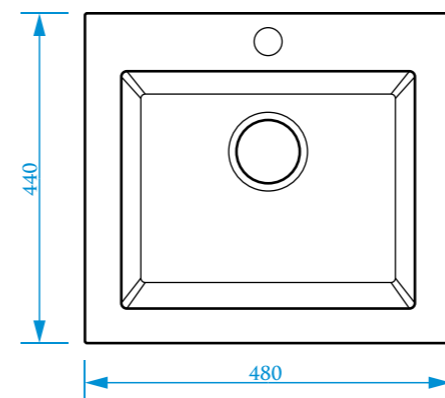

РАЗМЕРЫ 764×494×212 мм

*Допустимое отклонение размеров ±5мм

ЦВЕТОВАЯ ПАЛИТРА

РАЗМЕРЫ 775×495×212 мм

*Допустимое отклонение размеров ±5мм

ЦВЕТОВАЯ ПАЛИТРА

ГЛЯНЦЕВАЯ СЕРИЯ

МАТОВАЯ СЕРИЯ

ГЛЯНЦЕВАЯ СЕРИЯ

МАТОВАЯ СЕРИЯ

Z33

МОДЕЛЬ 33

Z35

МОДЕЛЬ 35

РАЗМЕРЫ 775×495 мм

*Допустимое отклонение размеров ± 5мм

ЦВЕТОВАЯ ПАЛИТРА

РАЗМЕРЫ 480×440×160 мм

*Допустимое отклонение размеров ± 5мм

ЦВЕТОВАЯ ПАЛИТРА

ГЛЯНЦЕВАЯ СЕРИЯ

МАТОВАЯ СЕРИЯ

ГЛЯНЦЕВАЯ СЕРИЯ

МАТОВАЯ СЕРИЯ