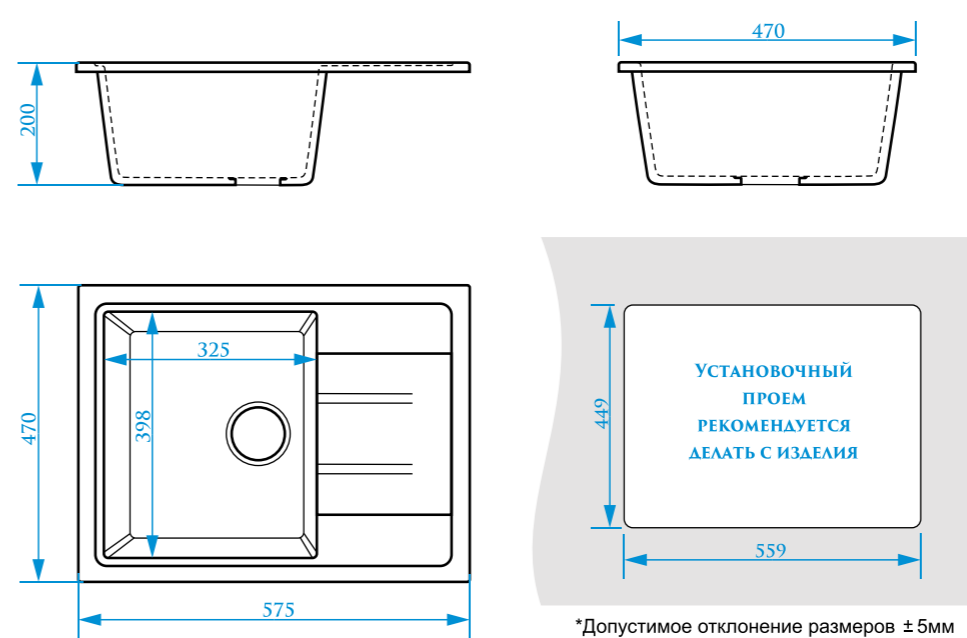

Z50

МОДЕЛЬ 50

Z110

МОДЕЛЬ 110

РАЗМЕРЫ 467×467×177 мм

*Допустимое отклонение размеров ± 5мм

ЦВЕТОВАЯ ПАЛИТРА

РАЗМЕРЫ 730×450×210 мм

Z150

МОДЕЛЬ 150

РАЗМЕРЫ 750×505×210 мм

ЦВЕТОВАЯ ПАЛИТРА

РАЗМЕРЫ 575×470×215 мм

ЦВЕТОВАЯ ПАЛИТРА

ГЛЯНЦЕВАЯ СЕРИЯ

МАТОВАЯ СЕРИЯ