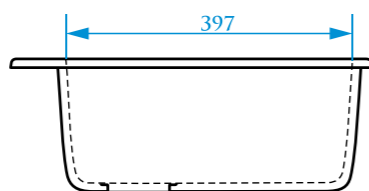

РАЗМЕРЫ 755×500×218 мм

ЦВЕТОВАЯ ПАЛИТРА

РАЗМЕРЫ 732×475×180 мм

ЦВЕТОВАЯ ПАЛИТРА

ГЛЯНЦЕВАЯ СЕРИЯ

МАТОВАЯ СЕРИЯ

Z510

МОДЕЛЬ 510

РАЗМЕРЫ 507×507×200 мм

*Допустимое отклонение размеров ± 5мм

ЦВЕТОВАЯ ПАЛИТРА

МРАМОРНЫЕ РАКОВИНЫ

СМЕСИТЕЛИ

МРАМОРНЫЕ РАКОВИНЫ

МРАМОРНЫЕ РАКОВИНЫ

РАКОВИНЫ НАД СТИРАЛЬНОЙ МАШИНОЙ