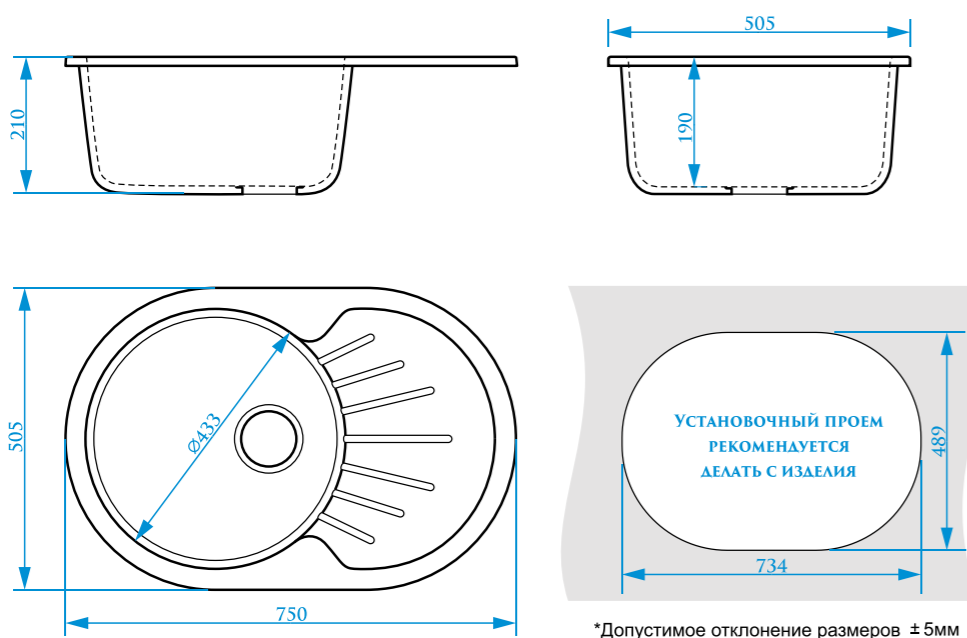

ЦВЕТОВАЯ ПАЛИТРА

РАЗМЕРЫ 480×440×160 мм

*Допустимое отклонение размеров ± 5мм

ЦВЕТОВАЯ ПАЛИТРА

ГЛЯНЦЕВАЯ СЕРИЯ

МАТОВАЯ СЕРИЯ

ГЛЯНЦЕВАЯ СЕРИЯ

МАТОВАЯ СЕРИЯ

Z50

МОДЕЛЬ 50

Z110

МОДЕЛЬ 110

РАЗМЕРЫ 467×467×177 мм

*Допустимое отклонение размеров ± 5мм

ЦВЕТОВАЯ ПАЛИТРА

РАЗМЕРЫ 730×450×210 мм

Z150

МОДЕЛЬ 150

РАЗМЕРЫ 750×505×210 мм

ЦВЕТОВАЯ ПАЛИТРА

РАЗМЕРЫ 575×470×215 мм

ЦВЕТОВАЯ ПАЛИТРА

ГЛЯНЦЕВАЯ СЕРИЯ

МАТОВАЯ СЕРИЯ