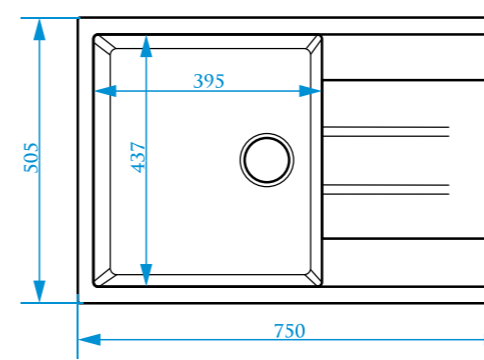

Z150

МОДЕЛЬ 150

РАЗМЕРЫ 750×505×210 мм

ЦВЕТОВАЯ ПАЛИТРА

РАЗМЕРЫ 575×470×215 мм

ЦВЕТОВАЯ ПАЛИТРА

ГЛЯНЦЕВАЯ СЕРИЯ

МАТОВАЯ СЕРИЯ

ГЛЯНЦЕВАЯ СЕРИЯ

МАТОВАЯ СЕРИЯ

Z151

МОДЕЛЬ 151

Z161

МОДЕЛЬ 161

РАЗМЕРЫ 645×505×218 мм

*Допустимое отклонение размеров ± 5мм

ЦВЕТОВАЯ ПАЛИТРА

РАЗМЕРЫ 750×505×218 мм

*Допустимое отклонение размеров ± 5мм

ЦВЕТОВАЯ ПАЛИТРА

ГЛЯНЦЕВАЯ СЕРИЯ

МАТОВАЯ СЕРИЯ

ГЛЯНЦЕВАЯ СЕРИЯ

МАТОВАЯ СЕРИЯ