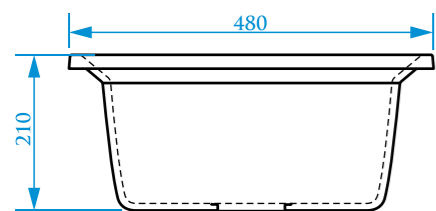

Z2

МОДЕЛЬ 2

РАЗМЕРЫ 480×480×210 мм

*Допустимое отклонение размеров ±5мм

ЦВЕТОВАЯ ПАЛИТРА

РАЗМЕРЫ 480×480×215 мм

*Допустимое отклонение размеров ±5мм

ЦВЕТОВАЯ ПАЛИТРА