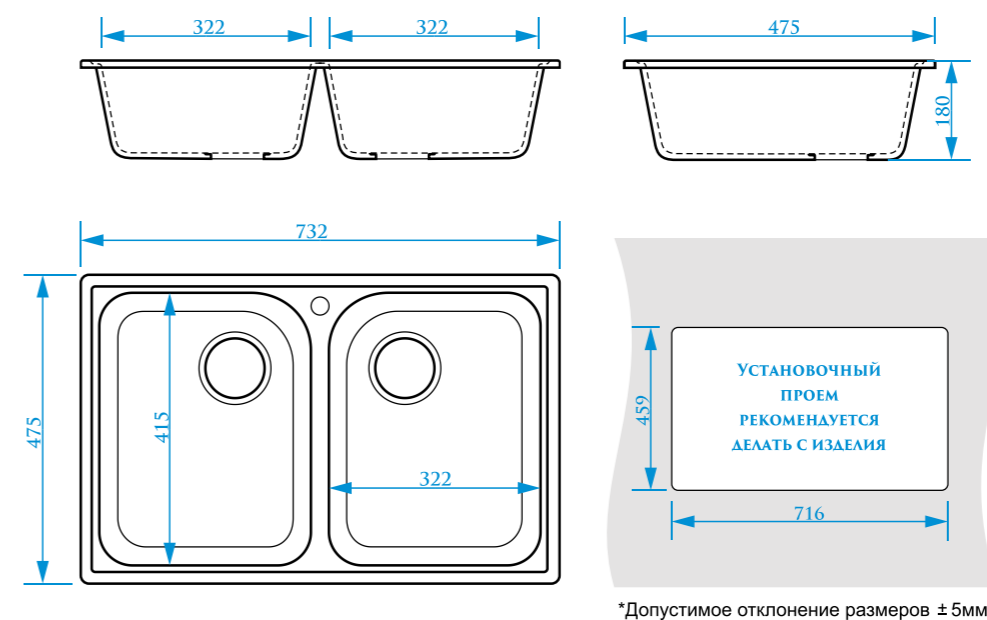

ЦВЕТОВАЯ ПАЛИТРА

РАЗМЕРЫ 750×505×218 мм

*Допустимое отклонение размеров ± 5мм

ЦВЕТОВАЯ ПАЛИТРА

ГЛЯНЦЕВАЯ СЕРИЯ

МАТОВАЯ СЕРИЯ

ГЛЯНЦЕВАЯ СЕРИЯ

МАТОВАЯ СЕРИЯ

Z190

МОДЕЛЬ 190

Z191

МОДЕЛЬ 191

РАЗМЕРЫ 605×490×210 мм

ЦВЕТОВАЯ ПАЛИТРА

РАЗМЕРЫ 765×500×200 мм

ЦВЕТОВАЯ ПАЛИТРА

РАЗМЕРЫ 755×500×218 мм

ЦВЕТОВАЯ ПАЛИТРА

РАЗМЕРЫ 732×475×180 мм

ЦВЕТОВАЯ ПАЛИТРА

ГЛЯНЦЕВАЯ СЕРИЯ

МАТОВАЯ СЕРИЯ

Z510

МОДЕЛЬ 510