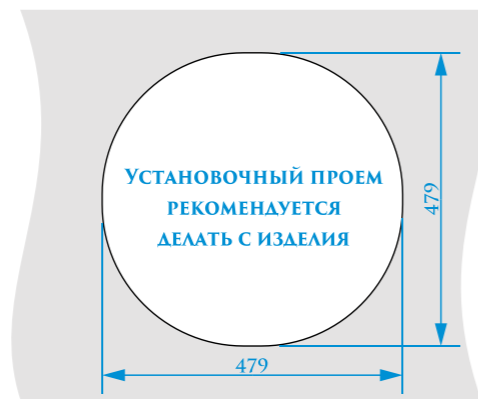

РАЗМЕРЫ 510×510×191 мм

ЦВЕТОВАЯ ПАЛИТРА

РАЗМЕРЫ 435×435×200 мм

ЦВЕТОВАЯ ПАЛИТРА

ГЛЯНЦЕВАЯ СЕРИЯ

МАТОВАЯ СЕРИЯ

ГЛЯНЦЕВАЯ СЕРИЯ

МАТОВАЯ СЕРИЯ

Z5

МОДЕЛЬ 5

Z6

МОДЕЛЬ 6

РАЗМЕРЫ 495×495×195 мм

*Допустимое отклонение размеров ±5мм

ЦВЕТОВАЯ ПАЛИТРА

РАЗМЕРЫ 515×515×213 мм