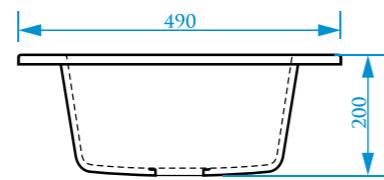

РАЗМЕРЫ 945×500×175 мм

ЦВЕТОВАЯ ПАЛИТРА

РАЗМЕРЫ 490×490×190 мм

ЦВЕТОВАЯ ПАЛИТРА

ГЛЯНЦЕВАЯ СЕРИЯ

МАТОВАЯ СЕРИЯ

ГЛЯНЦЕВАЯ СЕРИЯ

МАТОВАЯ СЕРИЯ

Z25

МОДЕЛЬ 25

Z26

МОДЕЛЬ 26

РАЗМЕРЫ 640×490×200 мм

*Допустимое отклонение размеров ± 5мм

ЦВЕТОВАЯ ПАЛИТРА

РАЗМЕРЫ 780×500×190 мм

Z28

МОДЕЛЬ 28

РАЗМЕРЫ 463×433×213 мм

ЦВЕТОВАЯ ПАЛИТРА

РАЗМЕРЫ 615×500×228 мм

ЦВЕТОВАЯ ПАЛИТРА

ГЛЯНЦЕВАЯ СЕРИЯ

МАТОВАЯ СЕРИЯ