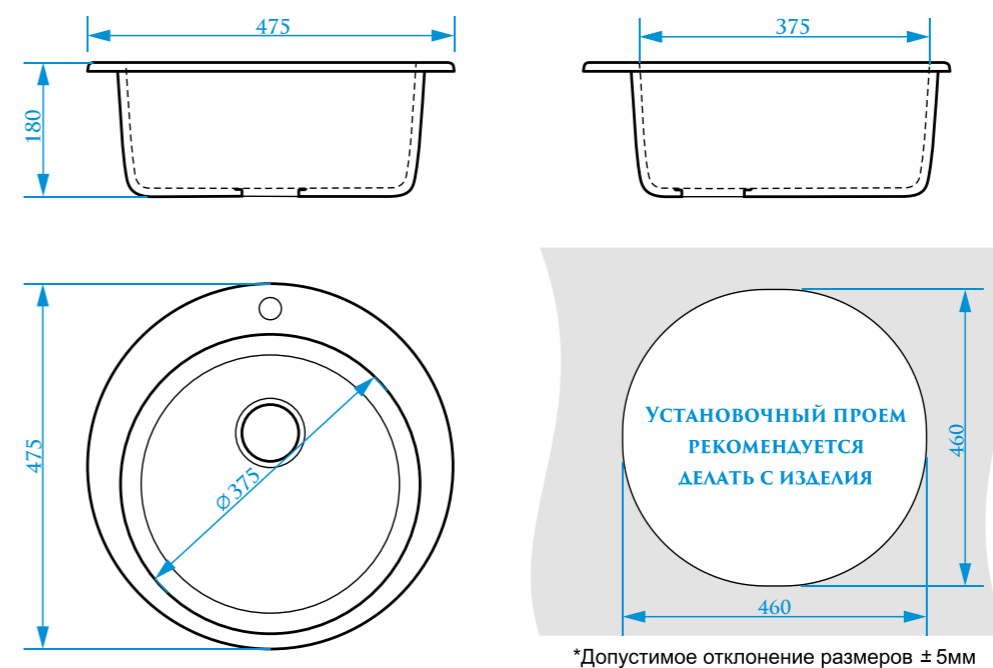

РАЗМЕРЫ 475×475×180 мм