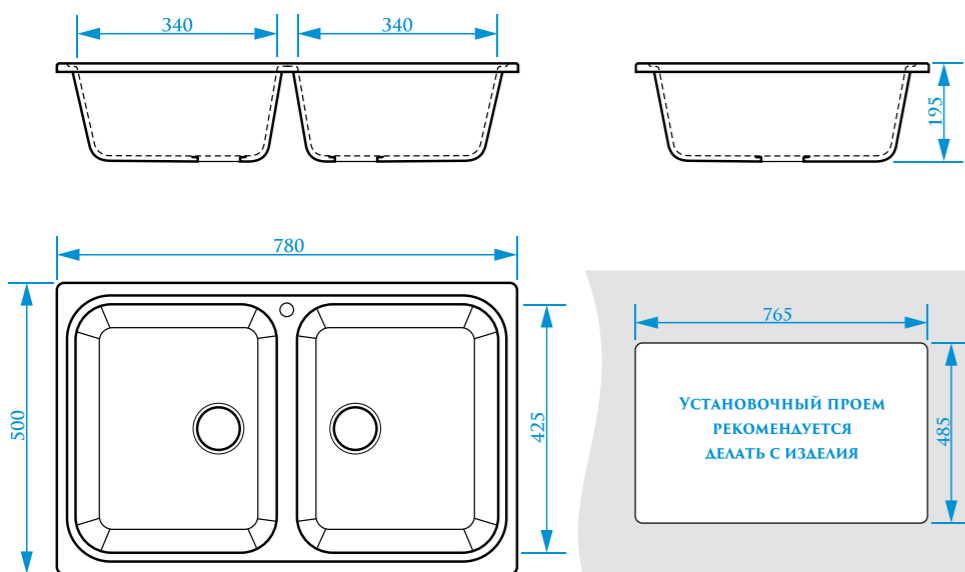

РАЗМЕРЫ 780×491×210 мм

ЦВЕТОВАЯ ПАЛИТРА

РАЗМЕРЫ 635×490×205 мм

ЦВЕТОВАЯ ПАЛИТРА

ГЛЯНЦЕВАЯ СЕРИЯ

МАТОВАЯ СЕРИЯ

ГЛЯНЦЕВАЯ СЕРИЯ

МАТОВАЯ СЕРИЯ

Z16

МОДЕЛЬ 16

Z19

МОДЕЛЬ 19

РАЗМЕРЫ 740×490×210 мм

*Допустимое отклонение размеров ± 5мм

ЦВЕТОВАЯ ПАЛИТРА

РАЗМЕРЫ 605×490×210 мм

Z22

МОДЕЛЬ 22

РАЗМЕРЫ 780×500×195 мм

*Допустимое отклонение размеров ± 5мм

ЦВЕТОВАЯ ПАЛИТРА

РАЗМЕРЫ 800×500×175 мм

*Допустимое отклонение размеров ± 5мм

ЦВЕТОВАЯ ПАЛИТРА