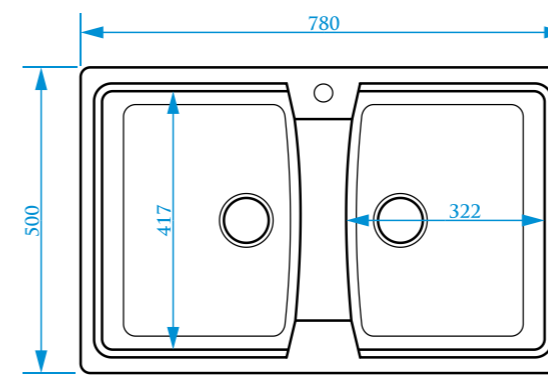

РАЗМЕРЫ 945×500×175 мм

ЦВЕТОВАЯ ПАЛИТРА

РАЗМЕРЫ 490×490×190 мм

ЦВЕТОВАЯ ПАЛИТРА

ГЛЯНЦЕВАЯ СЕРИЯ

МАТОВАЯ СЕРИЯ

ГЛЯНЦЕВАЯ СЕРИЯ

МАТОВАЯ СЕРИЯ

Z25

МОДЕЛЬ 25

Z26

МОДЕЛЬ 26

РАЗМЕРЫ 640×490×200 мм

*Допустимое отклонение размеров ± 5мм

ЦВЕТОВАЯ ПАЛИТРА

РАЗМЕРЫ 780×500×190 мм

Z28

МОДЕЛЬ 28

РАЗМЕРЫ 463×433×213 мм

ЦВЕТОВАЯ ПАЛИТРА

РАЗМЕРЫ 615×500×228 мм

ЦВЕТОВАЯ ПАЛИТРА

ГЛЯНЦЕВАЯ СЕРИЯ

МАТОВАЯ СЕРИЯ