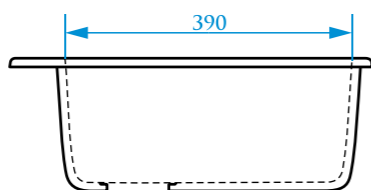

РАЗМЕРЫ 510×510×191 мм

ЦВЕТОВАЯ ПАЛИТРА

РАЗМЕРЫ 435×435×200 мм

ЦВЕТОВАЯ ПАЛИТРА

ГЛЯНЦЕВАЯ СЕРИЯ

МАТОВАЯ СЕРИЯ

ГЛЯНЦЕВАЯ СЕРИЯ

МАТОВАЯ СЕРИЯ

Z5

МОДЕЛЬ 5

Z6

МОДЕЛЬ 6

РАЗМЕРЫ 495×495×195 мм

*Допустимое отклонение размеров ±5мм

ЦВЕТОВАЯ ПАЛИТРА

РАЗМЕРЫ 515×515×213 мм