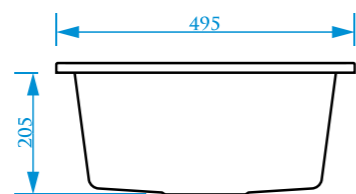

РАЗМЕРЫ 764×494×212 мм

*Допустимое отклонение размеров ±5мм

ЦВЕТОВАЯ ПАЛИТРА

РАЗМЕРЫ 775×495×212 мм

*Допустимое отклонение размеров ±5мм

ЦВЕТОВАЯ ПАЛИТРА

ГЛЯНЦЕВАЯ СЕРИЯ

МАТОВАЯ СЕРИЯ

ГЛЯНЦЕВАЯ СЕРИЯ

МАТОВАЯ СЕРИЯ

Z33

МОДЕЛЬ 33

Z35

МОДЕЛЬ 35

РАЗМЕРЫ 775×495 мм

*Допустимое отклонение размеров ± 5мм

ЦВЕТОВАЯ ПАЛИТРА

РАЗМЕРЫ 480×440×160 мм

*Допустимое отклонение размеров ± 5мм

ЦВЕТОВАЯ ПАЛИТРА

ГЛЯНЦЕВАЯ СЕРИЯ

МАТОВАЯ СЕРИЯ

ГЛЯНЦЕВАЯ СЕРИЯ

МАТОВАЯ СЕРИЯ