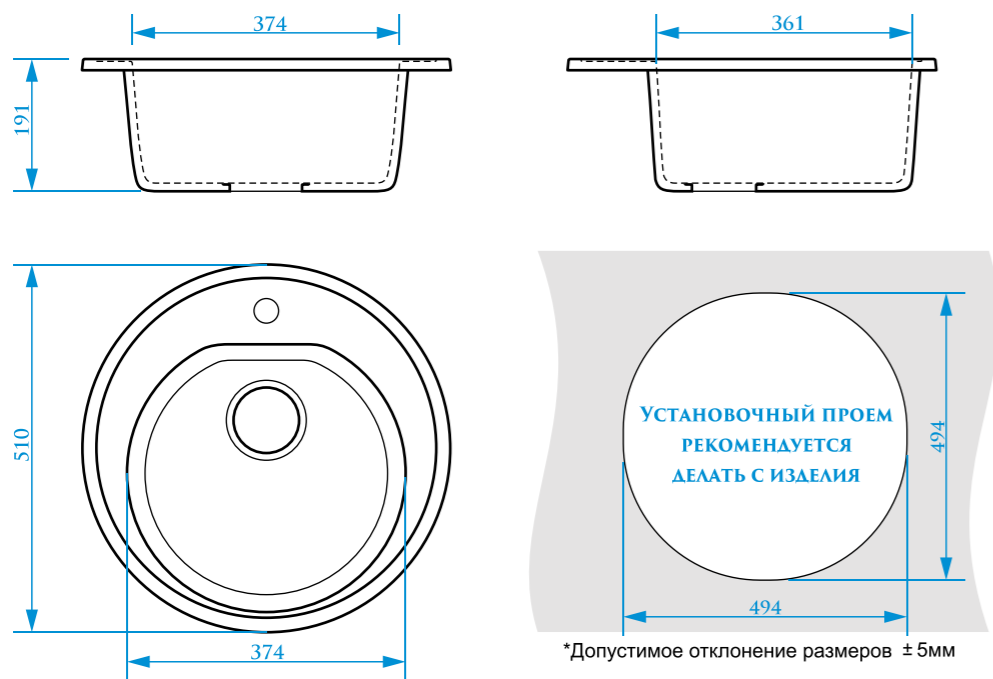

Z2

МОДЕЛЬ 2

РАЗМЕРЫ 480×480×210 мм

*Допустимое отклонение размеров ±5мм

ЦВЕТОВАЯ ПАЛИТРА

РАЗМЕРЫ 480×480×215 мм

*Допустимое отклонение размеров ±5мм

ЦВЕТОВАЯ ПАЛИТРА

РАЗМЕРЫ 510×510×191 мм

ЦВЕТОВАЯ ПАЛИТРА

РАЗМЕРЫ 435×435×200 мм

ЦВЕТОВАЯ ПАЛИТРА

ГЛЯНЦЕВАЯ СЕРИЯ

МАТОВАЯ СЕРИЯ

ГЛЯНЦЕВАЯ СЕРИЯ

МАТОВАЯ СЕРИЯ

Z5

МОДЕЛЬ 5

Z6

МОДЕЛЬ 6

РАЗМЕРЫ 495×495×195 мм

*Допустимое отклонение размеров ±5мм

ЦВЕТОВАЯ ПАЛИТРА

РАЗМЕРЫ 515×515×213 мм