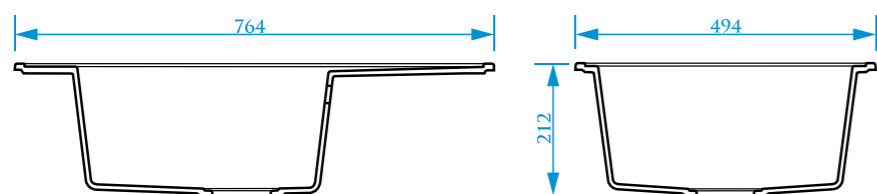

РАЗМЕРЫ 764×494×212 мм