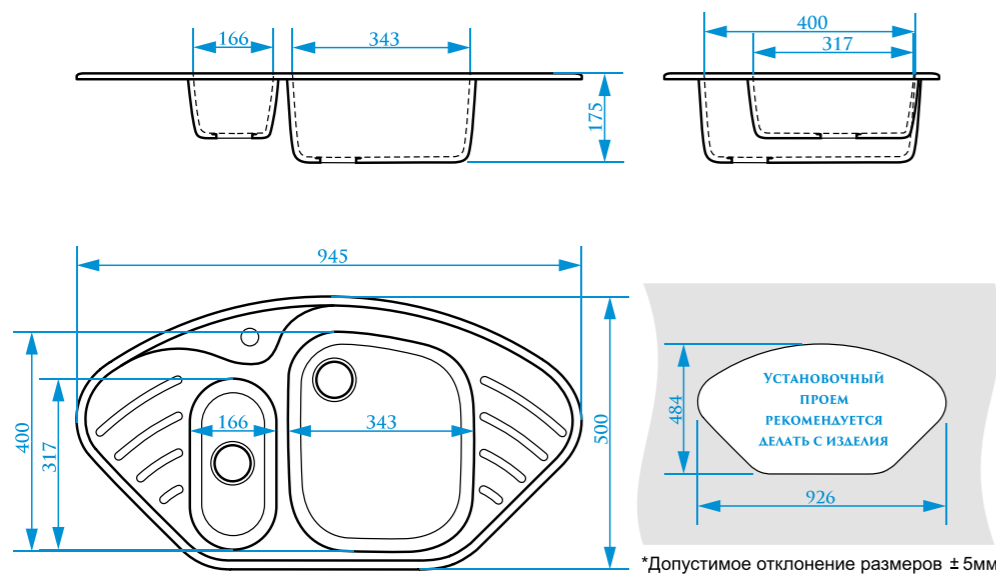

Z16

МОДЕЛЬ 16

Z19

МОДЕЛЬ 19

РАЗМЕРЫ 740×490×210 мм

*Допустимое отклонение размеров ± 5мм

ЦВЕТОВАЯ ПАЛИТРА

РАЗМЕРЫ 605×490×210 мм

Z22

МОДЕЛЬ 22

РАЗМЕРЫ 780×500×195 мм

*Допустимое отклонение размеров ± 5мм

ЦВЕТОВАЯ ПАЛИТРА

РАЗМЕРЫ 800×500×175 мм

*Допустимое отклонение размеров ± 5мм

ЦВЕТОВАЯ ПАЛИТРА

РАЗМЕРЫ 945×500×175 мм

ЦВЕТОВАЯ ПАЛИТРА

РАЗМЕРЫ 490×490×190 мм

ЦВЕТОВАЯ ПАЛИТРА

ГЛЯНЦЕВАЯ СЕРИЯ

МАТОВАЯ СЕРИЯ

ГЛЯНЦЕВАЯ СЕРИЯ

МАТОВАЯ СЕРИЯ

Z25

МОДЕЛЬ 25

Z26

МОДЕЛЬ 26

РАЗМЕРЫ 640×490×200 мм

*Допустимое отклонение размеров ± 5мм

ЦВЕТОВАЯ ПАЛИТРА

РАЗМЕРЫ 780×500×190 мм