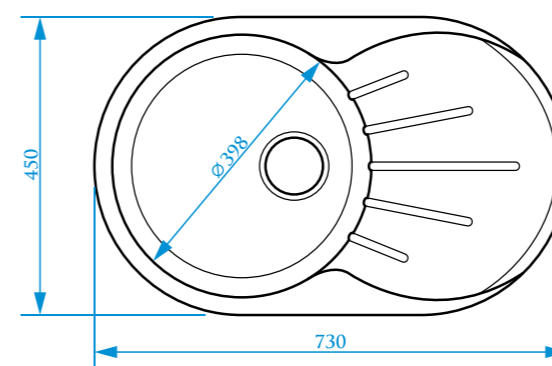

ЦВЕТОВАЯ ПАЛИТРА

РАЗМЕРЫ 480×440×160 мм

*Допустимое отклонение размеров ± 5мм

ЦВЕТОВАЯ ПАЛИТРА

ГЛЯНЦЕВАЯ СЕРИЯ

МАТОВАЯ СЕРИЯ

ГЛЯНЦЕВАЯ СЕРИЯ

МАТОВАЯ СЕРИЯ

Z50

МОДЕЛЬ 50

Z110

МОДЕЛЬ 110

РАЗМЕРЫ 467×467×177 мм

*Допустимое отклонение размеров ± 5мм

ЦВЕТОВАЯ ПАЛИТРА

РАЗМЕРЫ 730×450×210 мм