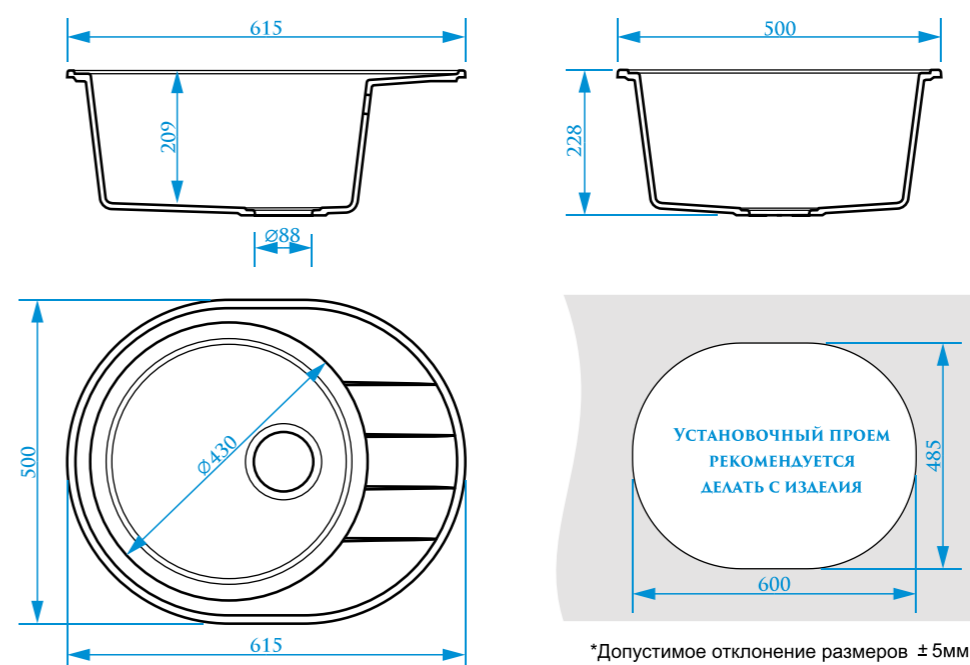

Z28

МОДЕЛЬ 28

РАЗМЕРЫ 463×433×213 мм

ЦВЕТОВАЯ ПАЛИТРА

РАЗМЕРЫ 615×500×228 мм

ЦВЕТОВАЯ ПАЛИТРА

ГЛЯНЦЕВАЯ СЕРИЯ

МАТОВАЯ СЕРИЯ

ГЛЯНЦЕВАЯ СЕРИЯ

МАТОВАЯ СЕРИЯ

Z29

МОДЕЛЬ 29

Z30

МОДЕЛЬ 30

РАЗМЕРЫ 815×500×212 мм

ЦВЕТОВАЯ ПАЛИТРА