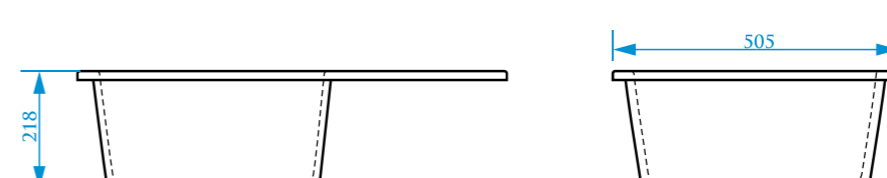

Z150

МОДЕЛЬ 150

РАЗМЕРЫ 750×505×210 мм

ЦВЕТОВАЯ ПАЛИТРА

РАЗМЕРЫ 575×470×215 мм

ЦВЕТОВАЯ ПАЛИТРА

ГЛЯНЦЕВАЯ СЕРИЯ

МАТОВАЯ СЕРИЯ

ГЛЯНЦЕВАЯ СЕРИЯ

МАТОВАЯ СЕРИЯ

Z151

МОДЕЛЬ 151

Z161

МОДЕЛЬ 161

РАЗМЕРЫ 645×505×218 мм

*Допустимое отклонение размеров ± 5мм

ЦВЕТОВАЯ ПАЛИТРА

РАЗМЕРЫ 750×505×218 мм

*Допустимое отклонение размеров ± 5мм

ЦВЕТОВАЯ ПАЛИТРА

ГЛЯНЦЕВАЯ СЕРИЯ

МАТОВАЯ СЕРИЯ

ГЛЯНЦЕВАЯ СЕРИЯ

МАТОВАЯ СЕРИЯ