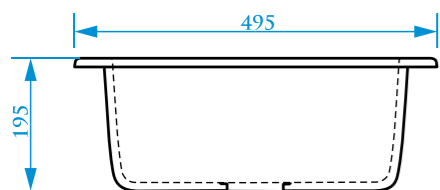

РАЗМЕРЫ 510×510×191 мм

ЦВЕТОВАЯ ПАЛИТРА

РАЗМЕРЫ 435×435×200 мм

ЦВЕТОВАЯ ПАЛИТРА

ГЛЯНЦЕВАЯ СЕРИЯ

МАТОВАЯ СЕРИЯ

ГЛЯНЦЕВАЯ СЕРИЯ

МАТОВАЯ СЕРИЯ

Z5

МОДЕЛЬ 5

Z6

МОДЕЛЬ 6

РАЗМЕРЫ 495×495×195 мм

*Допустимое отклонение размеров ±5мм

ЦВЕТОВАЯ ПАЛИТРА

РАЗМЕРЫ 515×515×213 мм

Z9

МОДЕЛЬ 9

РАЗМЕРЫ 500×425×195 мм

*Допустимое отклонение размеров ± 5мм

ЦВЕТОВАЯ ПАЛИТРА

РАЗМЕРЫ 570×505×200 мм

*Допустимое отклонение размеров ± 5мм

ЦВЕТОВАЯ ПАЛИТРА