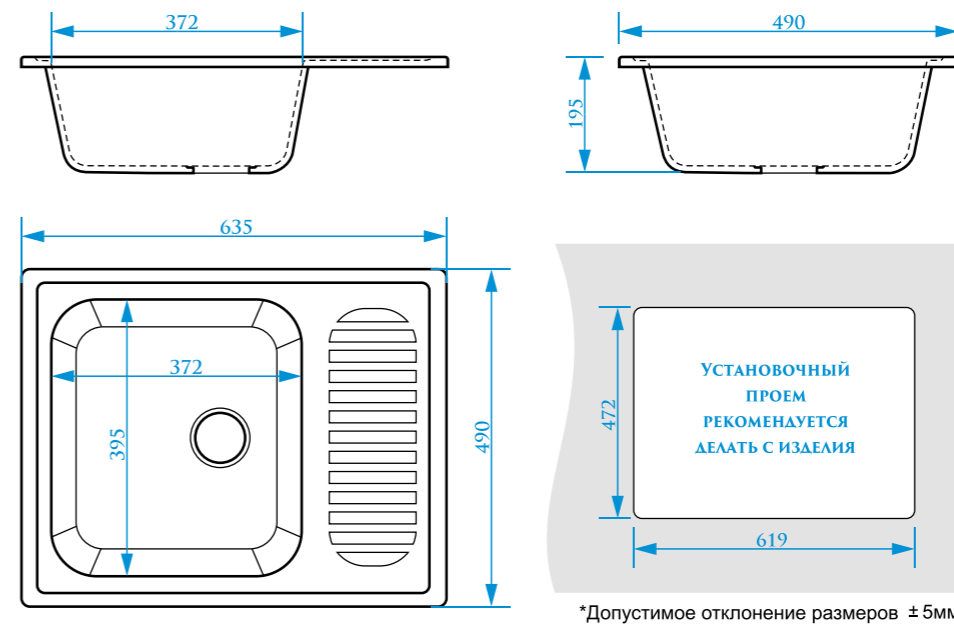

Z9

МОДЕЛЬ 9

РАЗМЕРЫ 500×425×195 мм

*Допустимое отклонение размеров ± 5мм

ЦВЕТОВАЯ ПАЛИТРА

РАЗМЕРЫ 570×505×200 мм

*Допустимое отклонение размеров ± 5мм

ЦВЕТОВАЯ ПАЛИТРА

ГЛЯНЦЕВАЯ СЕРИЯ

МАТОВАЯ СЕРИЯ

ГЛЯНЦЕВАЯ СЕРИЯ

МАТОВАЯ СЕРИЯ

РАЗМЕРЫ 575×440×215 мм

ЦВЕТОВАЯ ПАЛИТРА

РАЗМЕРЫ 720×455×185мм

ЦВЕТОВАЯ ПАЛИТРА

РАЗМЕРЫ 780×491×210 мм

ЦВЕТОВАЯ ПАЛИТРА

РАЗМЕРЫ 635×490×205 мм

ЦВЕТОВАЯ ПАЛИТРА

ГЛЯНЦЕВАЯ СЕРИЯ

МАТОВАЯ СЕРИЯ

ГЛЯНЦЕВАЯ СЕРИЯ

МАТОВАЯ СЕРИЯ

Z16

МОДЕЛЬ 16

Z19

МОДЕЛЬ 19

РАЗМЕРЫ 740×490×210 мм

*Допустимое отклонение размеров ± 5мм

ЦВЕТОВАЯ ПАЛИТРА

РАЗМЕРЫ 605×490×210 мм