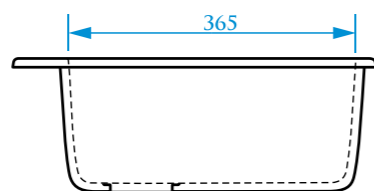

ЦВЕТОВАЯ ПАЛИТРА

РАЗМЕРЫ 480×440×160 мм

*Допустимое отклонение размеров ± 5мм

ЦВЕТОВАЯ ПАЛИТРА

ГЛЯНЦЕВАЯ СЕРИЯ

МАТОВАЯ СЕРИЯ

ГЛЯНЦЕВАЯ СЕРИЯ

МАТОВАЯ СЕРИЯ

Z50

МОДЕЛЬ 50

Z110

МОДЕЛЬ 110

РАЗМЕРЫ 467×467×177 мм

*Допустимое отклонение размеров ± 5мм

ЦВЕТОВАЯ ПАЛИТРА

РАЗМЕРЫ 730×450×210 мм