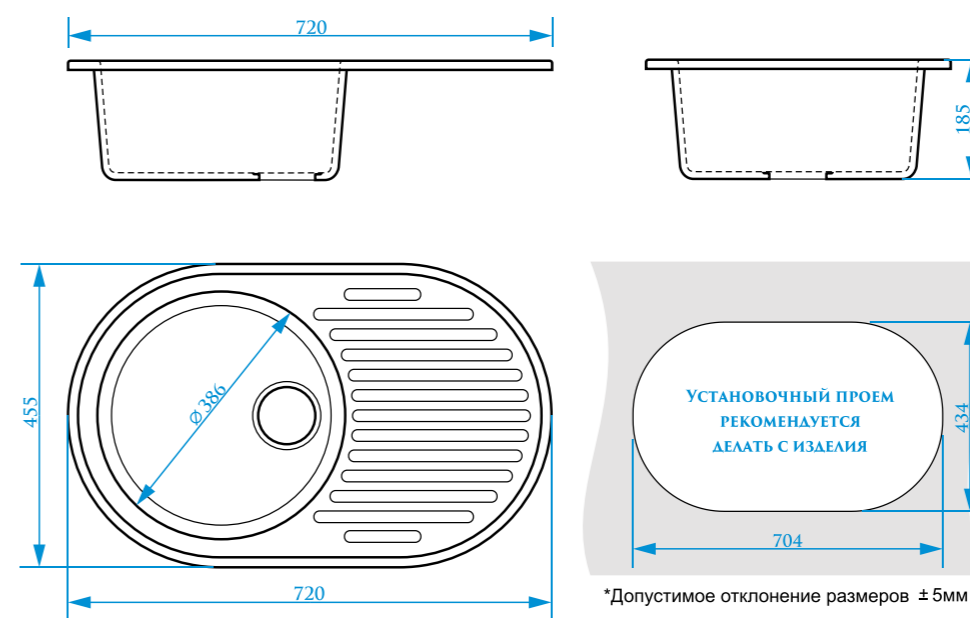

Z9

МОДЕЛЬ 9

РАЗМЕРЫ 500×425×195 мм

*Допустимое отклонение размеров ± 5мм

ЦВЕТОВАЯ ПАЛИТРА

РАЗМЕРЫ 570×505×200 мм

*Допустимое отклонение размеров ± 5мм

ЦВЕТОВАЯ ПАЛИТРА

ГЛЯНЦЕВАЯ СЕРИЯ

МАТОВАЯ СЕРИЯ

ГЛЯНЦЕВАЯ СЕРИЯ

МАТОВАЯ СЕРИЯ

РАЗМЕРЫ 575×440×215 мм

ЦВЕТОВАЯ ПАЛИТРА

РАЗМЕРЫ 720×455×185мм

ЦВЕТОВАЯ ПАЛИТРА