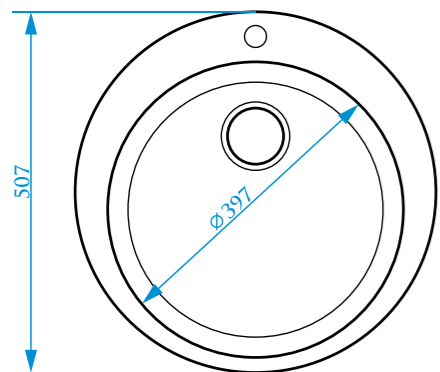

РАЗМЕРЫ 755×500×218 мм

ЦВЕТОВАЯ ПАЛИТРА

РАЗМЕРЫ 732×475×180 мм

ЦВЕТОВАЯ ПАЛИТРА

ГЛЯНЦЕВАЯ СЕРИЯ

МАТОВАЯ СЕРИЯ

Z510

МОДЕЛЬ 510

РАЗМЕРЫ 507×507×200 мм

*Допустимое отклонение размеров ± 5мм

ЦВЕТОВАЯ ПАЛИТРА

МРАМОРНЫЕ РАКОВИНЫ

СМЕСИТЕЛИ

МРАМОРНЫЕ РАКОВИНЫ

МРАМОРНЫЕ РАКОВИНЫ

РАКОВИНЫ НАД СТИРАЛЬНОЙ МАШИНОЙ

V18 Размеры 645×445×140 мм

V19 Размеры 745×445×140 мм

V20 Размеры 795×445×140 мм

V24 Размеры 398×348×120 мм

V26 Размеры 575×475×140 мм

V27 Размеры 745×475×140 мм

V30 Размеры 595×445×140 мм

V31 Размеры 695×445×140 мм