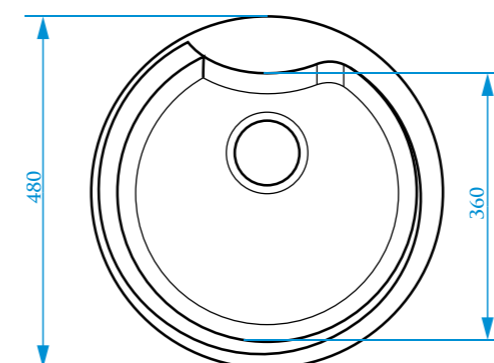

Z2

МОДЕЛЬ 2

РАЗМЕРЫ 480×480×210 мм

*Допустимое отклонение размеров ±5мм

ЦВЕТОВАЯ ПАЛИТРА

РАЗМЕРЫ 480×480×215 мм

*Допустимое отклонение размеров ±5мм

ЦВЕТОВАЯ ПАЛИТРА

РАЗМЕРЫ 510×510×191 мм

ЦВЕТОВАЯ ПАЛИТРА

РАЗМЕРЫ 435×435×200 мм

ЦВЕТОВАЯ ПАЛИТРА

ГЛЯНЦЕВАЯ СЕРИЯ

МАТОВАЯ СЕРИЯ

ГЛЯНЦЕВАЯ СЕРИЯ

МАТОВАЯ СЕРИЯ

Z5

МОДЕЛЬ 5

Z6

МОДЕЛЬ 6

РАЗМЕРЫ 495×495×195 мм

*Допустимое отклонение размеров ±5мм

ЦВЕТОВАЯ ПАЛИТРА

РАЗМЕРЫ 515×515×213 мм