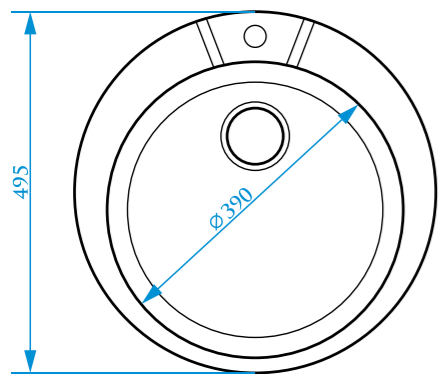

РАЗМЕРЫ 510×510×191 мм

ЦВЕТОВАЯ ПАЛИТРА

РАЗМЕРЫ 435×435×200 мм

ЦВЕТОВАЯ ПАЛИТРА

ГЛЯНЦЕВАЯ СЕРИЯ

МАТОВАЯ СЕРИЯ

ГЛЯНЦЕВАЯ СЕРИЯ

МАТОВАЯ СЕРИЯ

Z5

МОДЕЛЬ 5

Z6

МОДЕЛЬ 6

РАЗМЕРЫ 495×495×195 мм

*Допустимое отклонение размеров ±5мм

ЦВЕТОВАЯ ПАЛИТРА

РАЗМЕРЫ 515×515×213 мм

Z9

МОДЕЛЬ 9

РАЗМЕРЫ 500×425×195 мм

*Допустимое отклонение размеров ± 5мм

ЦВЕТОВАЯ ПАЛИТРА

РАЗМЕРЫ 570×505×200 мм

*Допустимое отклонение размеров ± 5мм

ЦВЕТОВАЯ ПАЛИТРА