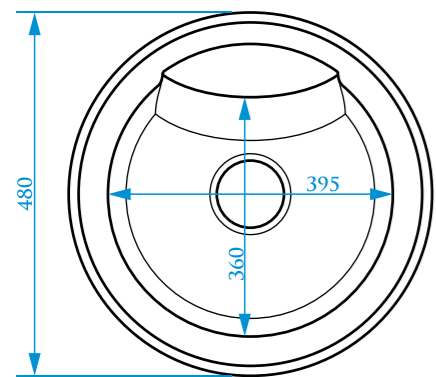

Z2

МОДЕЛЬ 2

РАЗМЕРЫ 480×480×210 мм

*Допустимое отклонение размеров ±5мм

ЦВЕТОВАЯ ПАЛИТРА

РАЗМЕРЫ 480×480×215 мм

*Допустимое отклонение размеров ±5мм

ЦВЕТОВАЯ ПАЛИТРА