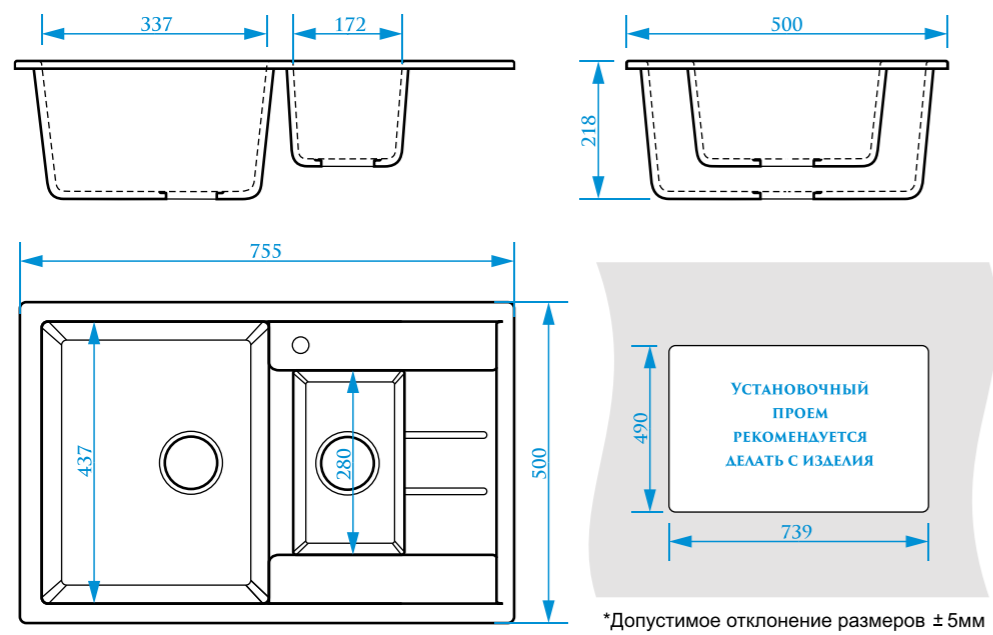

Z190

МОДЕЛЬ 190

Z191

МОДЕЛЬ 191

РАЗМЕРЫ 605×490×210 мм

ЦВЕТОВАЯ ПАЛИТРА

РАЗМЕРЫ 765×500×200 мм

ЦВЕТОВАЯ ПАЛИТРА

РАЗМЕРЫ 755×500×218 мм

ЦВЕТОВАЯ ПАЛИТРА

РАЗМЕРЫ 732×475×180 мм

ЦВЕТОВАЯ ПАЛИТРА

ГЛЯНЦЕВАЯ СЕРИЯ

МАТОВАЯ СЕРИЯ

Z510

МОДЕЛЬ 510