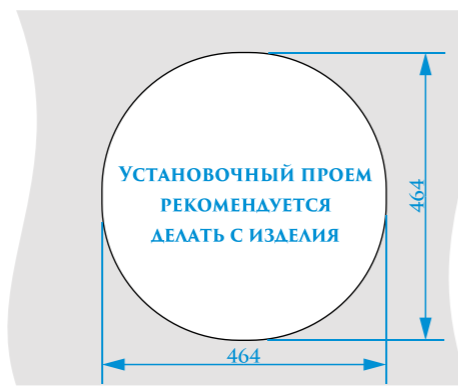

Z2

МОДЕЛЬ 2

РАЗМЕРЫ 480×480×210 мм

*Допустимое отклонение размеров ±5мм

ЦВЕТОВАЯ ПАЛИТРА

РАЗМЕРЫ 480×480×215 мм

*Допустимое отклонение размеров ±5мм

ЦВЕТОВАЯ ПАЛИТРА