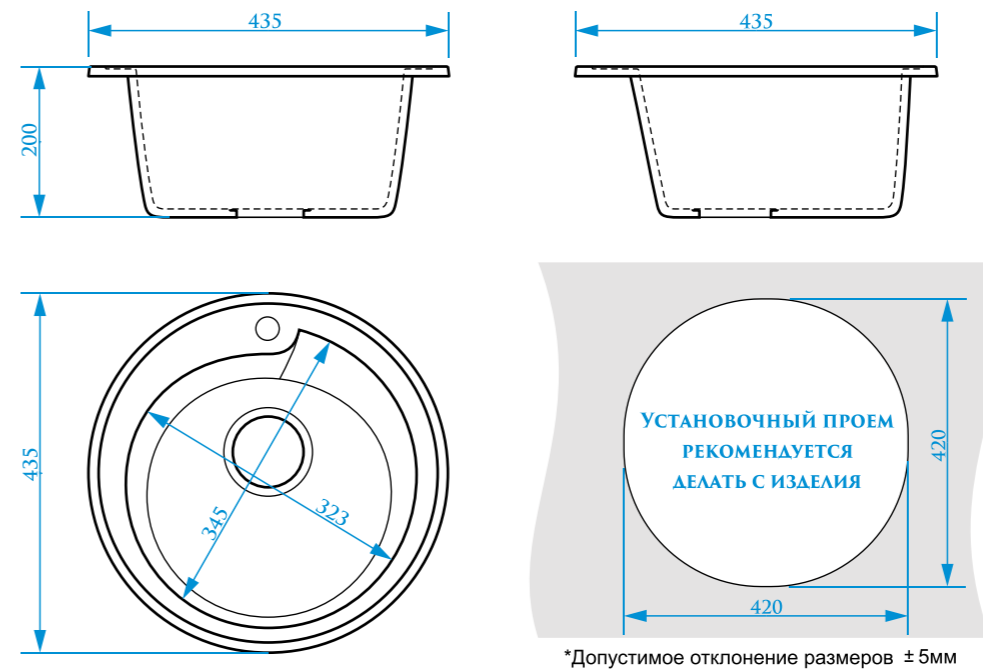

Z2

МОДЕЛЬ 2

РАЗМЕРЫ 480×480×210 мм

*Допустимое отклонение размеров ±5мм

ЦВЕТОВАЯ ПАЛИТРА

РАЗМЕРЫ 480×480×215 мм

*Допустимое отклонение размеров ±5мм

ЦВЕТОВАЯ ПАЛИТРА

РАЗМЕРЫ 510×510×191 мм

ЦВЕТОВАЯ ПАЛИТРА

РАЗМЕРЫ 435×435×200 мм

ЦВЕТОВАЯ ПАЛИТРА

ГЛЯНЦЕВАЯ СЕРИЯ

МАТОВАЯ СЕРИЯ

ГЛЯНЦЕВАЯ СЕРИЯ

МАТОВАЯ СЕРИЯ

Z5

МОДЕЛЬ 5

Z6

МОДЕЛЬ 6

РАЗМЕРЫ 495×495×195 мм

*Допустимое отклонение размеров ±5мм

ЦВЕТОВАЯ ПАЛИТРА

РАЗМЕРЫ 515×515×213 мм

Z25

МОДЕЛЬ 25

Z26

МОДЕЛЬ 26

РАЗМЕРЫ 640×490×200 мм

*Допустимое отклонение размеров ± 5мм

ЦВЕТОВАЯ ПАЛИТРА

РАЗМЕРЫ 780×500×190 мм