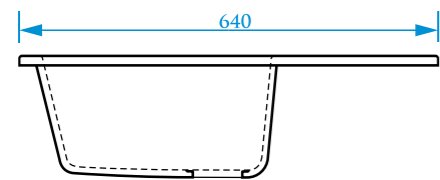

РАЗМЕРЫ 945×500×175 мм

ЦВЕТОВАЯ ПАЛИТРА

РАЗМЕРЫ 490×490×190 мм

ЦВЕТОВАЯ ПАЛИТРА

ГЛЯНЦЕВАЯ СЕРИЯ

МАТОВАЯ СЕРИЯ

ГЛЯНЦЕВАЯ СЕРИЯ

МАТОВАЯ СЕРИЯ

Z25

МОДЕЛЬ 25

Z26

МОДЕЛЬ 26

РАЗМЕРЫ 640×490×200 мм

*Допустимое отклонение размеров ± 5мм

ЦВЕТОВАЯ ПАЛИТРА

РАЗМЕРЫ 780×500×190 мм