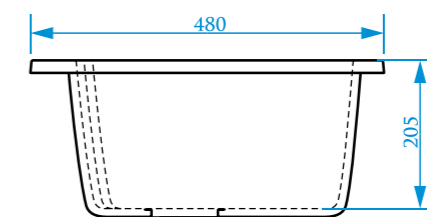

Z2

МОДЕЛЬ 2

РАЗМЕРЫ 480×480×210 мм

*Допустимое отклонение размеров ±5мм

ЦВЕТОВАЯ ПАЛИТРА

РАЗМЕРЫ 480×480×215 мм

*Допустимое отклонение размеров ±5мм

ЦВЕТОВАЯ ПАЛИТРА

РАЗМЕРЫ 510×510×191 мм

ЦВЕТОВАЯ ПАЛИТРА

РАЗМЕРЫ 435×435×200 мм

ЦВЕТОВАЯ ПАЛИТРА

ГЛЯНЦЕВАЯ СЕРИЯ

МАТОВАЯ СЕРИЯ

ГЛЯНЦЕВАЯ СЕРИЯ

МАТОВАЯ СЕРИЯ