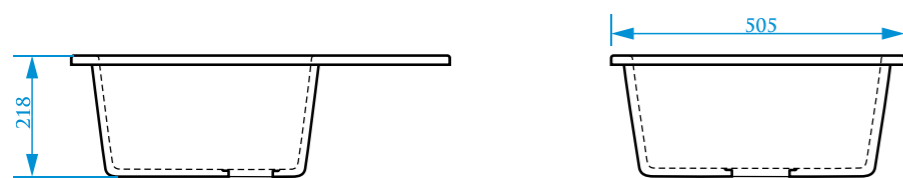

Z150

МОДЕЛЬ 150

РАЗМЕРЫ 750×505×210 мм

ЦВЕТОВАЯ ПАЛИТРА

РАЗМЕРЫ 575×470×215 мм

ЦВЕТОВАЯ ПАЛИТРА

ГЛЯНЦЕВАЯ СЕРИЯ

МАТОВАЯ СЕРИЯ

ГЛЯНЦЕВАЯ СЕРИЯ

МАТОВАЯ СЕРИЯ

Z151

МОДЕЛЬ 151

Z161

МОДЕЛЬ 161

РАЗМЕРЫ 645×505×218 мм

*Допустимое отклонение размеров ± 5мм

ЦВЕТОВАЯ ПАЛИТРА

РАЗМЕРЫ 750×505×218 мм

*Допустимое отклонение размеров ± 5мм

ЦВЕТОВАЯ ПАЛИТРА

ГЛЯНЦЕВАЯ СЕРИЯ

МАТОВАЯ СЕРИЯ

ГЛЯНЦЕВАЯ СЕРИЯ

МАТОВАЯ СЕРИЯ