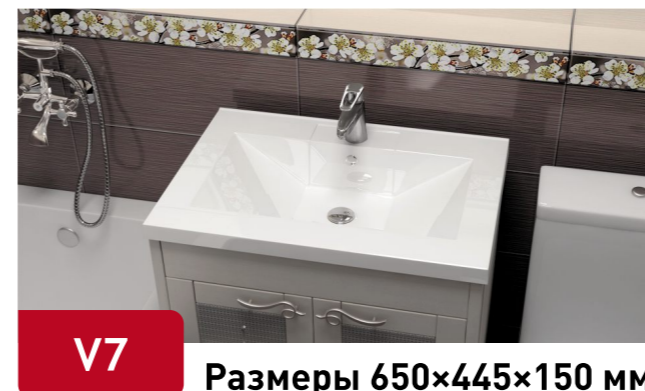

МРАМОРНЫЕ РАКОВИНЫ