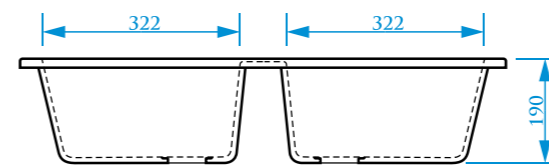

РАЗМЕРЫ 945×500×175 мм

ЦВЕТОВАЯ ПАЛИТРА

РАЗМЕРЫ 490×490×190 мм

ЦВЕТОВАЯ ПАЛИТРА

ГЛЯНЦЕВАЯ СЕРИЯ

МАТОВАЯ СЕРИЯ

ГЛЯНЦЕВАЯ СЕРИЯ

МАТОВАЯ СЕРИЯ

Z25

МОДЕЛЬ 25

Z26

МОДЕЛЬ 26

РАЗМЕРЫ 640×490×200 мм

*Допустимое отклонение размеров ± 5мм

ЦВЕТОВАЯ ПАЛИТРА

РАЗМЕРЫ 780×500×190 мм

Z28

МОДЕЛЬ 28

РАЗМЕРЫ 463×433×213 мм

ЦВЕТОВАЯ ПАЛИТРА

РАЗМЕРЫ 615×500×228 мм

ЦВЕТОВАЯ ПАЛИТРА

ГЛЯНЦЕВАЯ СЕРИЯ

МАТОВАЯ СЕРИЯ