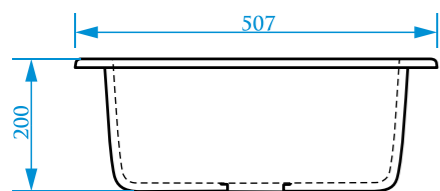

РАЗМЕРЫ 755×500×218 мм

ЦВЕТОВАЯ ПАЛИТРА

РАЗМЕРЫ 732×475×180 мм

ЦВЕТОВАЯ ПАЛИТРА

ГЛЯНЦЕВАЯ СЕРИЯ

МАТОВАЯ СЕРИЯ

Z510

МОДЕЛЬ 510

РАЗМЕРЫ 507×507×200 мм

*Допустимое отклонение размеров ± 5мм

ЦВЕТОВАЯ ПАЛИТРА

МРАМОРНЫЕ РАКОВИНЫ

СМЕСИТЕЛИ

МРАМОРНЫЕ РАКОВИНЫ

МРАМОРНЫЕ РАКОВИНЫ

РАКОВИНЫ НАД СТИРАЛЬНОЙ МАШИНОЙ