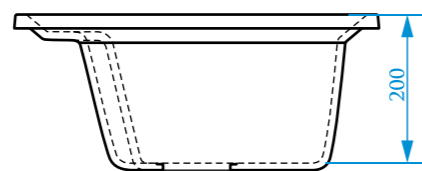

Z2

МОДЕЛЬ 2

РАЗМЕРЫ 480×480×210 мм

*Допустимое отклонение размеров ±5мм

ЦВЕТОВАЯ ПАЛИТРА

РАЗМЕРЫ 480×480×215 мм

*Допустимое отклонение размеров ±5мм

ЦВЕТОВАЯ ПАЛИТРА