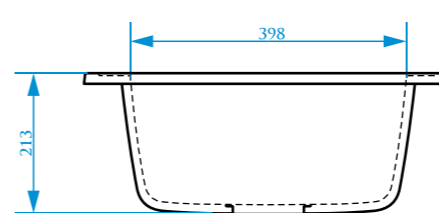

РАЗМЕРЫ 510×510×191 мм

ЦВЕТОВАЯ ПАЛИТРА

РАЗМЕРЫ 435×435×200 мм

ЦВЕТОВАЯ ПАЛИТРА

ГЛЯНЦЕВАЯ СЕРИЯ

МАТОВАЯ СЕРИЯ

ГЛЯНЦЕВАЯ СЕРИЯ

МАТОВАЯ СЕРИЯ

Z5

МОДЕЛЬ 5

Z6

МОДЕЛЬ 6

РАЗМЕРЫ 495×495×195 мм

*Допустимое отклонение размеров ±5мм

ЦВЕТОВАЯ ПАЛИТРА

РАЗМЕРЫ 515×515×213 мм

Z9

МОДЕЛЬ 9

РАЗМЕРЫ 500×425×195 мм

*Допустимое отклонение размеров ± 5мм

ЦВЕТОВАЯ ПАЛИТРА

РАЗМЕРЫ 570×505×200 мм

*Допустимое отклонение размеров ± 5мм

ЦВЕТОВАЯ ПАЛИТРА