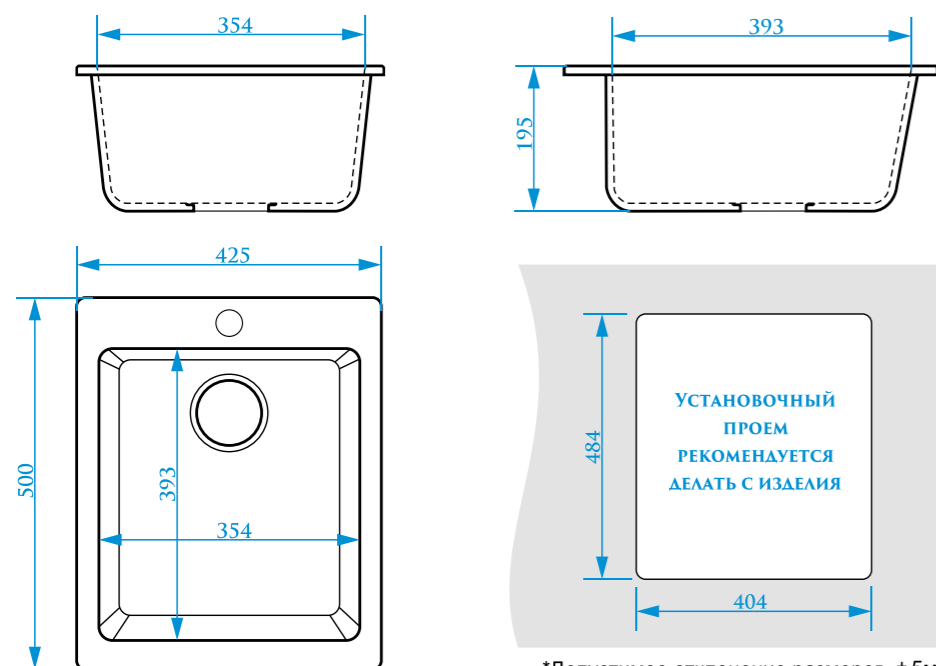

Z2

МОДЕЛЬ 2

РАЗМЕРЫ 480×480×210 мм

*Допустимое отклонение размеров ±5мм

ЦВЕТОВАЯ ПАЛИТРА

РАЗМЕРЫ 480×480×215 мм

*Допустимое отклонение размеров ±5мм

ЦВЕТОВАЯ ПАЛИТРА

РАЗМЕРЫ 510×510×191 мм

ЦВЕТОВАЯ ПАЛИТРА

РАЗМЕРЫ 435×435×200 мм

ЦВЕТОВАЯ ПАЛИТРА

ГЛЯНЦЕВАЯ СЕРИЯ

МАТОВАЯ СЕРИЯ

ГЛЯНЦЕВАЯ СЕРИЯ

МАТОВАЯ СЕРИЯ

Z5

МОДЕЛЬ 5

Z6

МОДЕЛЬ 6

РАЗМЕРЫ 495×495×195 мм

*Допустимое отклонение размеров ±5мм

ЦВЕТОВАЯ ПАЛИТРА

РАЗМЕРЫ 515×515×213 мм

Z9

МОДЕЛЬ 9

РАЗМЕРЫ 500×425×195 мм

*Допустимое отклонение размеров ± 5мм

ЦВЕТОВАЯ ПАЛИТРА

РАЗМЕРЫ 570×505×200 мм

*Допустимое отклонение размеров ± 5мм

ЦВЕТОВАЯ ПАЛИТРА