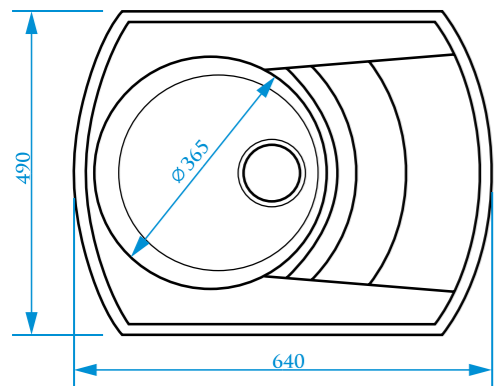

РАЗМЕРЫ 945×500×175 мм

ЦВЕТОВАЯ ПАЛИТРА

РАЗМЕРЫ 490×490×190 мм

ЦВЕТОВАЯ ПАЛИТРА

ГЛЯНЦЕВАЯ СЕРИЯ

МАТОВАЯ СЕРИЯ

ГЛЯНЦЕВАЯ СЕРИЯ

МАТОВАЯ СЕРИЯ

Z25

МОДЕЛЬ 25

Z26

МОДЕЛЬ 26

РАЗМЕРЫ 640×490×200 мм

*Допустимое отклонение размеров ± 5мм

ЦВЕТОВАЯ ПАЛИТРА

РАЗМЕРЫ 780×500×190 мм

Z28

МОДЕЛЬ 28

РАЗМЕРЫ 463×433×213 мм

ЦВЕТОВАЯ ПАЛИТРА

РАЗМЕРЫ 615×500×228 мм

ЦВЕТОВАЯ ПАЛИТРА

ГЛЯНЦЕВАЯ СЕРИЯ

МАТОВАЯ СЕРИЯ