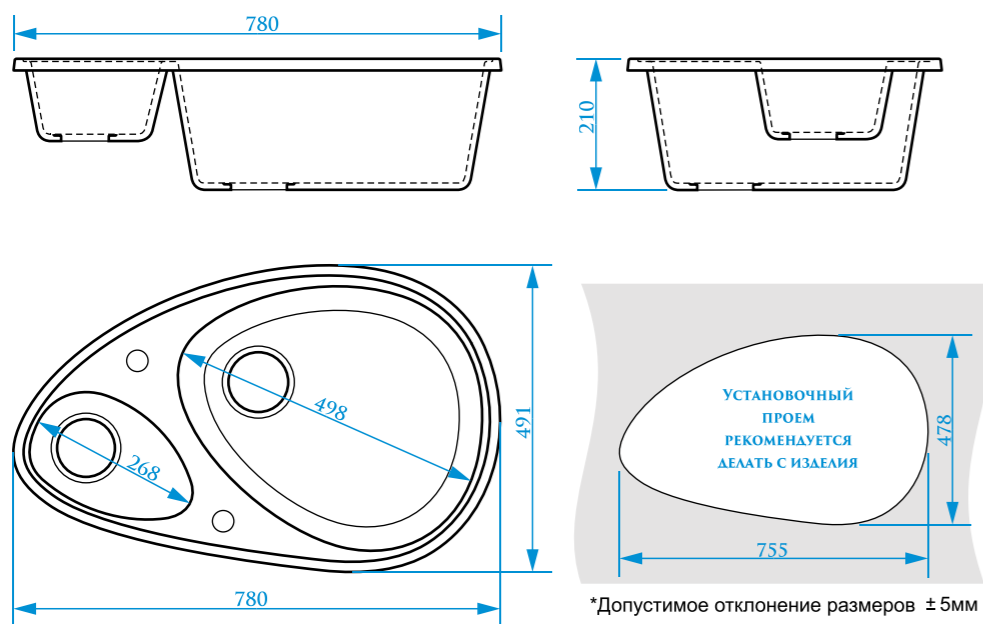

Z5

МОДЕЛЬ 5

Z6

МОДЕЛЬ 6

РАЗМЕРЫ 495×495×195 мм

*Допустимое отклонение размеров ±5мм

ЦВЕТОВАЯ ПАЛИТРА

РАЗМЕРЫ 515×515×213 мм

ГЛЯНЦЕВАЯ СЕРИЯ

МАТОВАЯ СЕРИЯ

ГЛЯНЦЕВАЯ СЕРИЯ

МАТОВАЯ СЕРИЯ

РАЗМЕРЫ 575×440×215 мм

ЦВЕТОВАЯ ПАЛИТРА

РАЗМЕРЫ 720×455×185мм

ЦВЕТОВАЯ ПАЛИТРА

РАЗМЕРЫ 780×491×210 мм

ЦВЕТОВАЯ ПАЛИТРА

РАЗМЕРЫ 635×490×205 мм

ЦВЕТОВАЯ ПАЛИТРА

ГЛЯНЦЕВАЯ СЕРИЯ

МАТОВАЯ СЕРИЯ

ГЛЯНЦЕВАЯ СЕРИЯ

МАТОВАЯ СЕРИЯ

Z16

МОДЕЛЬ 16

Z19

МОДЕЛЬ 19

РАЗМЕРЫ 740×490×210 мм

*Допустимое отклонение размеров ± 5мм

ЦВЕТОВАЯ ПАЛИТРА

РАЗМЕРЫ 605×490×210 мм