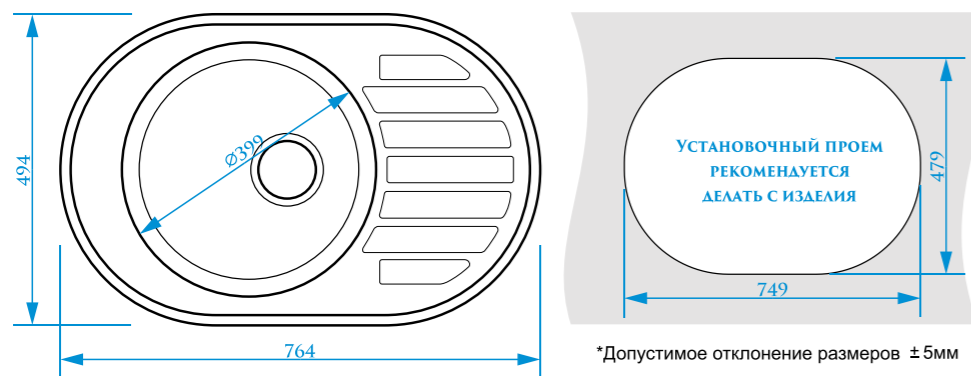

Z28

МОДЕЛЬ 28

РАЗМЕРЫ 463×433×213 мм

ЦВЕТОВАЯ ПАЛИТРА

РАЗМЕРЫ 615×500×228 мм

ЦВЕТОВАЯ ПАЛИТРА

ГЛЯНЦЕВАЯ СЕРИЯ

МАТОВАЯ СЕРИЯ

РАЗМЕРЫ 475×475×180 мм

ЦВЕТОВАЯ ПАЛИТРА

ГЛЯНЦЕВАЯ СЕРИЯ

МАТОВАЯ СЕРИЯ

ГЛЯНЦЕВАЯ СЕРИЯ

МАТОВАЯ СЕРИЯ

МОДЕЛЬ 31

МОДЕЛЬ 32

РАЗМЕРЫ 764×494×212 мм

*Допустимое отклонение размеров ±5мм

ЦВЕТОВАЯ ПАЛИТРА

РАЗМЕРЫ 775×495×212 мм

*Допустимое отклонение размеров ±5мм

ЦВЕТОВАЯ ПАЛИТРА

ГЛЯНЦЕВАЯ СЕРИЯ

МАТОВАЯ СЕРИЯ