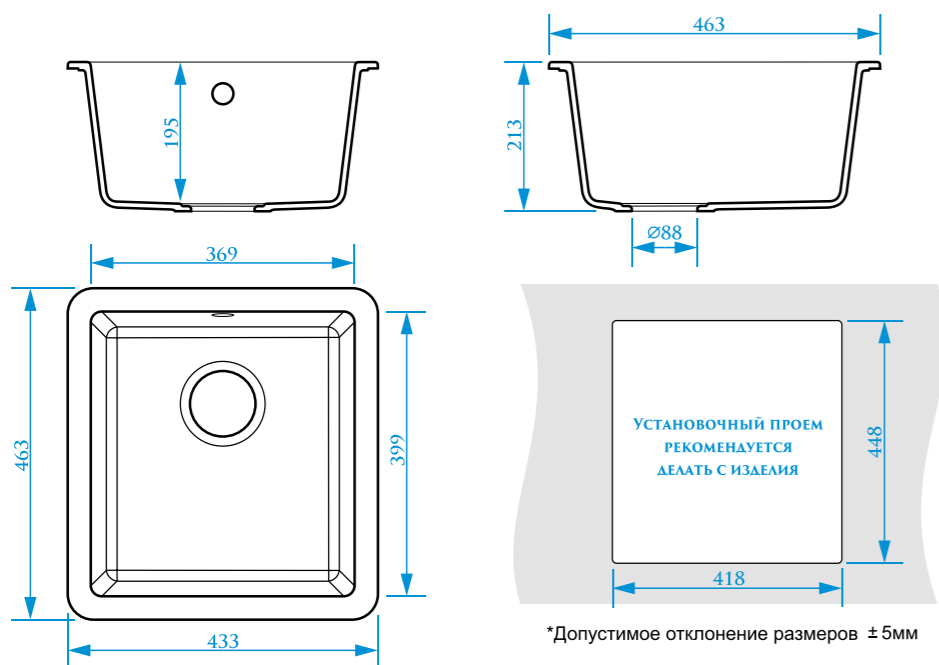

РАЗМЕРЫ 945×500×175 мм

ЦВЕТОВАЯ ПАЛИТРА

РАЗМЕРЫ 490×490×190 мм

ЦВЕТОВАЯ ПАЛИТРА

ГЛЯНЦЕВАЯ СЕРИЯ

МАТОВАЯ СЕРИЯ

ГЛЯНЦЕВАЯ СЕРИЯ

МАТОВАЯ СЕРИЯ

Z25

МОДЕЛЬ 25

Z26

МОДЕЛЬ 26

РАЗМЕРЫ 640×490×200 мм

*Допустимое отклонение размеров ± 5мм

ЦВЕТОВАЯ ПАЛИТРА

РАЗМЕРЫ 780×500×190 мм

*Допустимое отклонение размеров ± 5мм

ЦВЕТОВАЯ ПАЛИТРА

ГЛЯНЦЕВАЯ СЕРИЯ

МАТОВАЯ СЕРИЯ

ГЛЯНЦЕВАЯ СЕРИЯ

МАТОВАЯ СЕРИЯ

Z27

МОДЕЛЬ 27

Z28

МОДЕЛЬ 28

РАЗМЕРЫ 463×433×213 мм

ЦВЕТОВАЯ ПАЛИТРА

РАЗМЕРЫ 615×500×228 мм

ЦВЕТОВАЯ ПАЛИТРА

ГЛЯНЦЕВАЯ СЕРИЯ

МАТОВАЯ СЕРИЯ