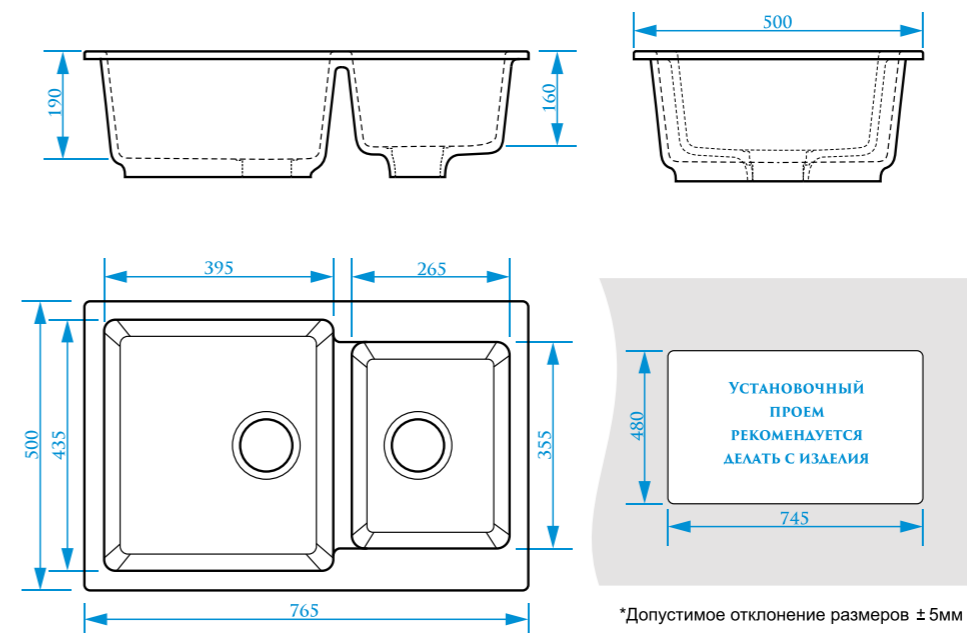

ЦВЕТОВАЯ ПАЛИТРА

РАЗМЕРЫ 750×505×218 мм

*Допустимое отклонение размеров ± 5мм

ЦВЕТОВАЯ ПАЛИТРА

ГЛЯНЦЕВАЯ СЕРИЯ

МАТОВАЯ СЕРИЯ

ГЛЯНЦЕВАЯ СЕРИЯ

МАТОВАЯ СЕРИЯ

Z190

МОДЕЛЬ 190

Z191

МОДЕЛЬ 191

РАЗМЕРЫ 605×490×210 мм

ЦВЕТОВАЯ ПАЛИТРА

РАЗМЕРЫ 765×500×200 мм

ЦВЕТОВАЯ ПАЛИТРА

РАЗМЕРЫ 755×500×218 мм

ЦВЕТОВАЯ ПАЛИТРА

РАЗМЕРЫ 732×475×180 мм

ЦВЕТОВАЯ ПАЛИТРА

ГЛЯНЦЕВАЯ СЕРИЯ

МАТОВАЯ СЕРИЯ

Z510

МОДЕЛЬ 510