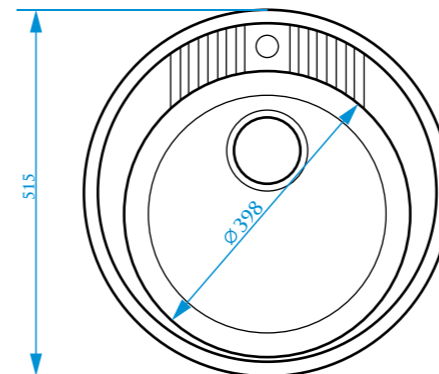

РАЗМЕРЫ 510×510×191 мм

ЦВЕТОВАЯ ПАЛИТРА

РАЗМЕРЫ 435×435×200 мм

ЦВЕТОВАЯ ПАЛИТРА

ГЛЯНЦЕВАЯ СЕРИЯ

МАТОВАЯ СЕРИЯ

ГЛЯНЦЕВАЯ СЕРИЯ

МАТОВАЯ СЕРИЯ

Z5

МОДЕЛЬ 5

Z6

МОДЕЛЬ 6

РАЗМЕРЫ 495×495×195 мм

*Допустимое отклонение размеров ±5мм

ЦВЕТОВАЯ ПАЛИТРА

РАЗМЕРЫ 515×515×213 мм