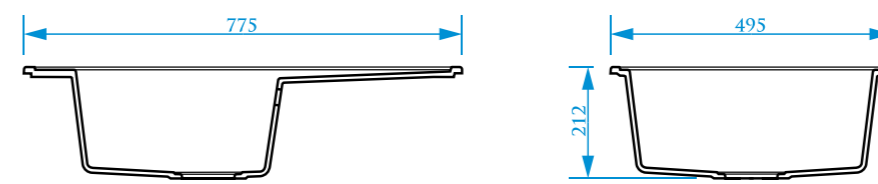

РАЗМЕРЫ 764×494×212 мм

*Допустимое отклонение размеров ±5мм

ЦВЕТОВАЯ ПАЛИТРА

РАЗМЕРЫ 775×495×212 мм

*Допустимое отклонение размеров ±5мм

ЦВЕТОВАЯ ПАЛИТРА

ГЛЯНЦЕВАЯ СЕРИЯ

МАТОВАЯ СЕРИЯ