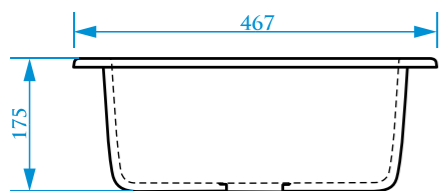

ЦВЕТОВАЯ ПАЛИТРА

РАЗМЕРЫ 480×440×160 мм

*Допустимое отклонение размеров ± 5мм

ЦВЕТОВАЯ ПАЛИТРА

ГЛЯНЦЕВАЯ СЕРИЯ

МАТОВАЯ СЕРИЯ

ГЛЯНЦЕВАЯ СЕРИЯ

МАТОВАЯ СЕРИЯ

Z50

МОДЕЛЬ 50

Z110

МОДЕЛЬ 110

РАЗМЕРЫ 467×467×177 мм

*Допустимое отклонение размеров ± 5мм

ЦВЕТОВАЯ ПАЛИТРА

РАЗМЕРЫ 730×450×210 мм