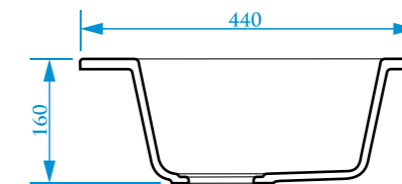

ЦВЕТОВАЯ ПАЛИТРА

РАЗМЕРЫ 480×440×160 мм

*Допустимое отклонение размеров ± 5мм

ЦВЕТОВАЯ ПАЛИТРА

ГЛЯНЦЕВАЯ СЕРИЯ

МАТОВАЯ СЕРИЯ

ГЛЯНЦЕВАЯ СЕРИЯ

МАТОВАЯ СЕРИЯ