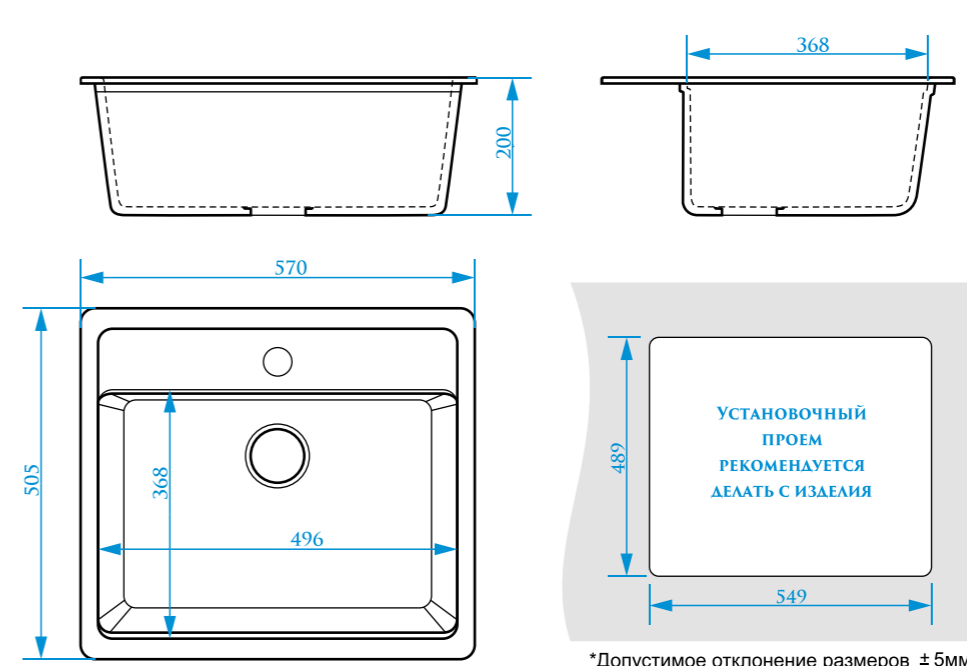

Z5

МОДЕЛЬ 5

Z6

МОДЕЛЬ 6

РАЗМЕРЫ 495×495×195 мм

*Допустимое отклонение размеров ±5мм

ЦВЕТОВАЯ ПАЛИТРА

РАЗМЕРЫ 515×515×213 мм

Z9

МОДЕЛЬ 9

РАЗМЕРЫ 500×425×195 мм

*Допустимое отклонение размеров ± 5мм

ЦВЕТОВАЯ ПАЛИТРА

РАЗМЕРЫ 570×505×200 мм

*Допустимое отклонение размеров ± 5мм

ЦВЕТОВАЯ ПАЛИТРА

ГЛЯНЦЕВАЯ СЕРИЯ

МАТОВАЯ СЕРИЯ

ГЛЯНЦЕВАЯ СЕРИЯ

МАТОВАЯ СЕРИЯ

РАЗМЕРЫ 575×440×215 мм

ЦВЕТОВАЯ ПАЛИТРА

РАЗМЕРЫ 720×455×185мм

ЦВЕТОВАЯ ПАЛИТРА