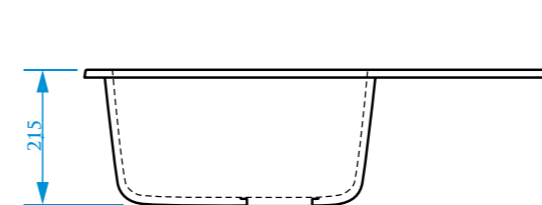

ЦВЕТОВАЯ ПАЛИТРА

РАЗМЕРЫ 480×440×160 мм

*Допустимое отклонение размеров ± 5мм

ЦВЕТОВАЯ ПАЛИТРА

ГЛЯНЦЕВАЯ СЕРИЯ

МАТОВАЯ СЕРИЯ

ГЛЯНЦЕВАЯ СЕРИЯ

МАТОВАЯ СЕРИЯ

Z50

МОДЕЛЬ 50

Z110

МОДЕЛЬ 110

РАЗМЕРЫ 467×467×177 мм

*Допустимое отклонение размеров ± 5мм

ЦВЕТОВАЯ ПАЛИТРА

РАЗМЕРЫ 730×450×210 мм