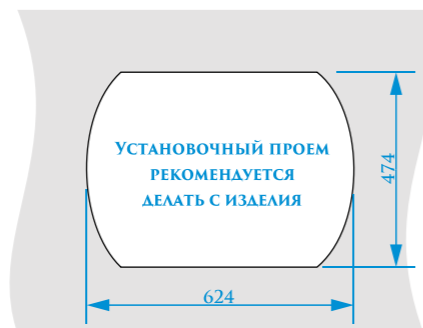

РАЗМЕРЫ 945×500×175 мм

ЦВЕТОВАЯ ПАЛИТРА

РАЗМЕРЫ 490×490×190 мм

ЦВЕТОВАЯ ПАЛИТРА

ГЛЯНЦЕВАЯ СЕРИЯ

МАТОВАЯ СЕРИЯ

ГЛЯНЦЕВАЯ СЕРИЯ

МАТОВАЯ СЕРИЯ

Z25

МОДЕЛЬ 25

Z26

МОДЕЛЬ 26

РАЗМЕРЫ 640×490×200 мм

*Допустимое отклонение размеров ± 5мм

ЦВЕТОВАЯ ПАЛИТРА

РАЗМЕРЫ 780×500×190 мм

Z28

МОДЕЛЬ 28

РАЗМЕРЫ 463×433×213 мм

ЦВЕТОВАЯ ПАЛИТРА

РАЗМЕРЫ 615×500×228 мм

ЦВЕТОВАЯ ПАЛИТРА

ГЛЯНЦЕВАЯ СЕРИЯ

МАТОВАЯ СЕРИЯ