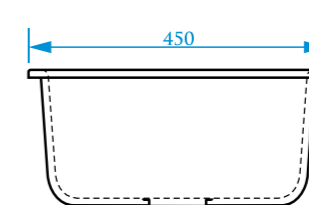

ЦВЕТОВАЯ ПАЛИТРА

РАЗМЕРЫ 480×440×160 мм

*Допустимое отклонение размеров ± 5мм

ЦВЕТОВАЯ ПАЛИТРА

ГЛЯНЦЕВАЯ СЕРИЯ

МАТОВАЯ СЕРИЯ

ГЛЯНЦЕВАЯ СЕРИЯ

МАТОВАЯ СЕРИЯ

Z50

МОДЕЛЬ 50

Z110

МОДЕЛЬ 110

РАЗМЕРЫ 467×467×177 мм

*Допустимое отклонение размеров ± 5мм

ЦВЕТОВАЯ ПАЛИТРА

РАЗМЕРЫ 730×450×210 мм