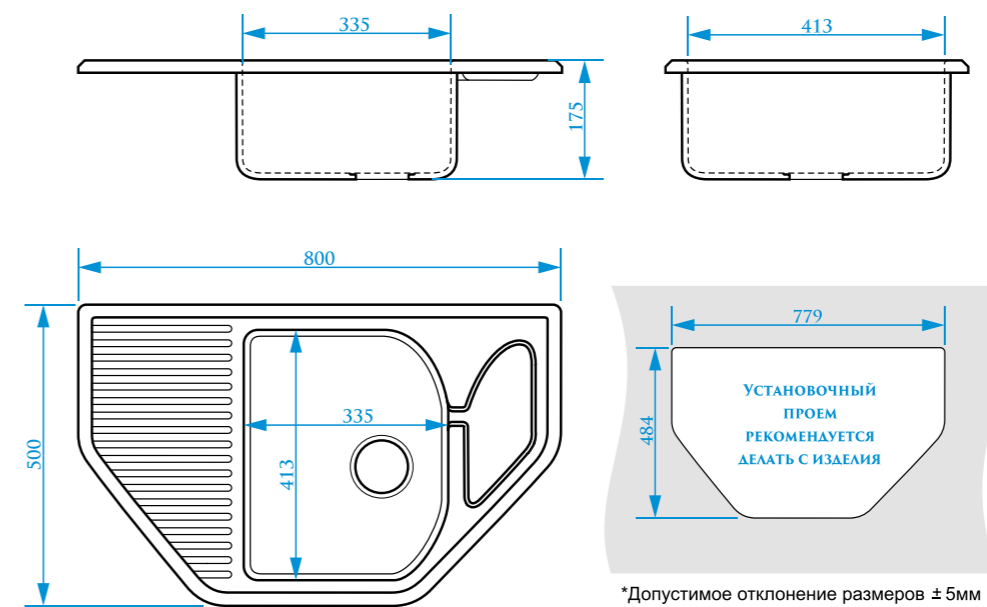

Z16

МОДЕЛЬ 16

Z19

МОДЕЛЬ 19

РАЗМЕРЫ 740×490×210 мм

*Допустимое отклонение размеров ± 5мм

ЦВЕТОВАЯ ПАЛИТРА

РАЗМЕРЫ 605×490×210 мм

Z22

МОДЕЛЬ 22

РАЗМЕРЫ 780×500×195 мм

*Допустимое отклонение размеров ± 5мм

ЦВЕТОВАЯ ПАЛИТРА

РАЗМЕРЫ 800×500×175 мм

*Допустимое отклонение размеров ± 5мм

ЦВЕТОВАЯ ПАЛИТРА

РАЗМЕРЫ 945×500×175 мм

ЦВЕТОВАЯ ПАЛИТРА

РАЗМЕРЫ 490×490×190 мм

ЦВЕТОВАЯ ПАЛИТРА

ГЛЯНЦЕВАЯ СЕРИЯ

МАТОВАЯ СЕРИЯ

ГЛЯНЦЕВАЯ СЕРИЯ

МАТОВАЯ СЕРИЯ

Z25

МОДЕЛЬ 25

Z26

МОДЕЛЬ 26

РАЗМЕРЫ 640×490×200 мм

*Допустимое отклонение размеров ± 5мм

ЦВЕТОВАЯ ПАЛИТРА

РАЗМЕРЫ 780×500×190 мм