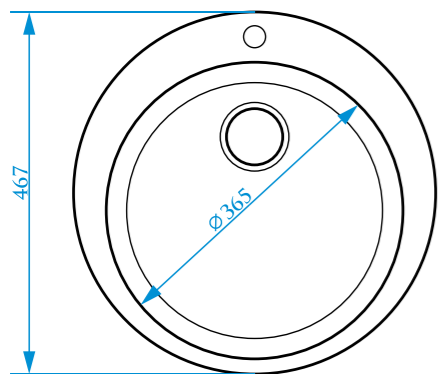

ЦВЕТОВАЯ ПАЛИТРА

РАЗМЕРЫ 480×440×160 мм

*Допустимое отклонение размеров ± 5мм

ЦВЕТОВАЯ ПАЛИТРА

ГЛЯНЦЕВАЯ СЕРИЯ

МАТОВАЯ СЕРИЯ

ГЛЯНЦЕВАЯ СЕРИЯ

МАТОВАЯ СЕРИЯ

Z50

МОДЕЛЬ 50

Z110

МОДЕЛЬ 110

РАЗМЕРЫ 467×467×177 мм

*Допустимое отклонение размеров ± 5мм

ЦВЕТОВАЯ ПАЛИТРА

РАЗМЕРЫ 730×450×210 мм