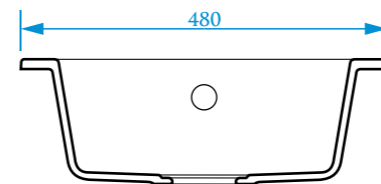

ЦВЕТОВАЯ ПАЛИТРА

РАЗМЕРЫ 480×440×160 мм

*Допустимое отклонение размеров ± 5мм

ЦВЕТОВАЯ ПАЛИТРА

ГЛЯНЦЕВАЯ СЕРИЯ

МАТОВАЯ СЕРИЯ

ГЛЯНЦЕВАЯ СЕРИЯ

МАТОВАЯ СЕРИЯ