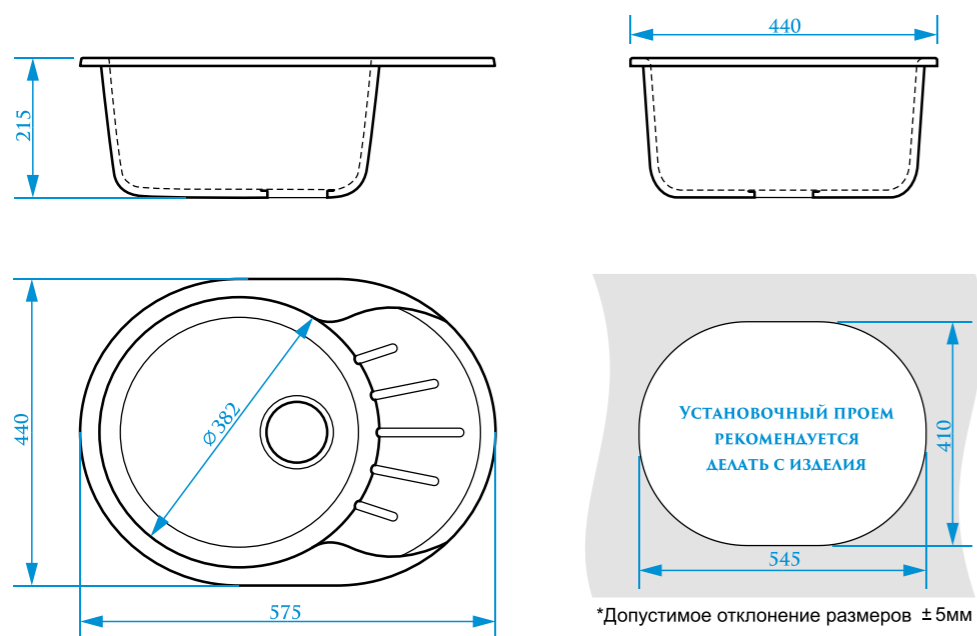

Z9

МОДЕЛЬ 9

РАЗМЕРЫ 500×425×195 мм

*Допустимое отклонение размеров ± 5мм

ЦВЕТОВАЯ ПАЛИТРА

РАЗМЕРЫ 570×505×200 мм

*Допустимое отклонение размеров ± 5мм

ЦВЕТОВАЯ ПАЛИТРА

ГЛЯНЦЕВАЯ СЕРИЯ

МАТОВАЯ СЕРИЯ

ГЛЯНЦЕВАЯ СЕРИЯ

МАТОВАЯ СЕРИЯ

РАЗМЕРЫ 575×440×215 мм

ЦВЕТОВАЯ ПАЛИТРА

РАЗМЕРЫ 720×455×185мм

ЦВЕТОВАЯ ПАЛИТРА