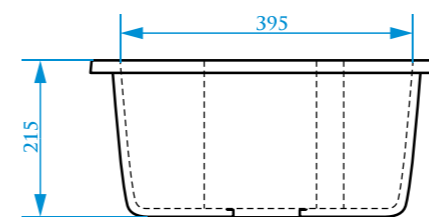

Z2

МОДЕЛЬ 2

РАЗМЕРЫ 480×480×210 мм

*Допустимое отклонение размеров ±5мм

ЦВЕТОВАЯ ПАЛИТРА

РАЗМЕРЫ 480×480×215 мм

*Допустимое отклонение размеров ±5мм

ЦВЕТОВАЯ ПАЛИТРА

РАЗМЕРЫ 510×510×191 мм

ЦВЕТОВАЯ ПАЛИТРА

РАЗМЕРЫ 435×435×200 мм

ЦВЕТОВАЯ ПАЛИТРА

ГЛЯНЦЕВАЯ СЕРИЯ

МАТОВАЯ СЕРИЯ

ГЛЯНЦЕВАЯ СЕРИЯ

МАТОВАЯ СЕРИЯ