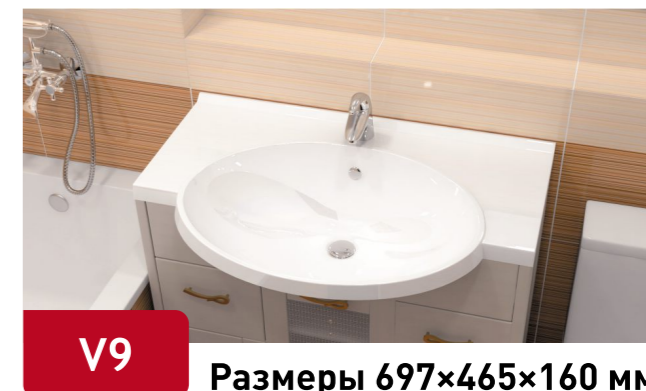

РАЗМЕРЫ 507×507×200 мм

*Допустимое отклонение размеров ± 5мм

ЦВЕТОВАЯ ПАЛИТРА

МРАМОРНЫЕ РАКОВИНЫ

СМЕСИТЕЛИ

МРАМОРНЫЕ РАКОВИНЫ

МРАМОРНЫЕ РАКОВИНЫ

РАКОВИНЫ НАД СТИРАЛЬНОЙ МАШИНОЙ