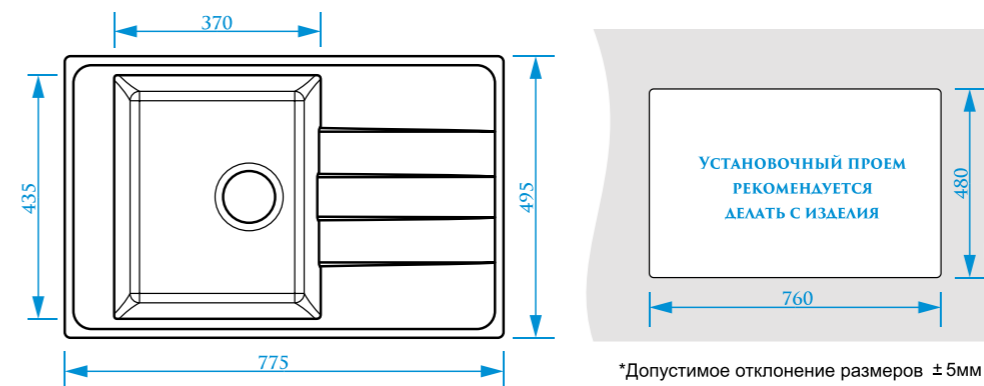

РАЗМЕРЫ 764×494×212 мм

*Допустимое отклонение размеров ±5мм

ЦВЕТОВАЯ ПАЛИТРА

РАЗМЕРЫ 775×495×212 мм

*Допустимое отклонение размеров ±5мм

ЦВЕТОВАЯ ПАЛИТРА

ГЛЯНЦЕВАЯ СЕРИЯ

МАТОВАЯ СЕРИЯ