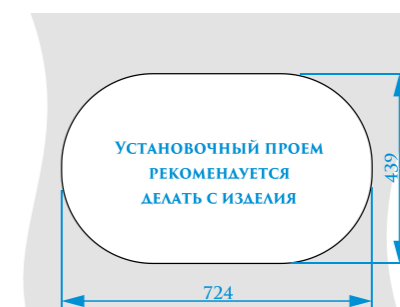

ЦВЕТОВАЯ ПАЛИТРА

РАЗМЕРЫ 480×440×160 мм

*Допустимое отклонение размеров ± 5мм

ЦВЕТОВАЯ ПАЛИТРА

ГЛЯНЦЕВАЯ СЕРИЯ

МАТОВАЯ СЕРИЯ

ГЛЯНЦЕВАЯ СЕРИЯ

МАТОВАЯ СЕРИЯ

Z50

МОДЕЛЬ 50

Z110

МОДЕЛЬ 110

РАЗМЕРЫ 467×467×177 мм

*Допустимое отклонение размеров ± 5мм

ЦВЕТОВАЯ ПАЛИТРА

РАЗМЕРЫ 730×450×210 мм