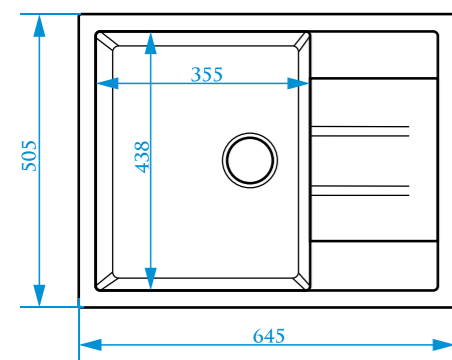

Z150

МОДЕЛЬ 150

РАЗМЕРЫ 750×505×210 мм

ЦВЕТОВАЯ ПАЛИТРА

РАЗМЕРЫ 575×470×215 мм

ЦВЕТОВАЯ ПАЛИТРА

ГЛЯНЦЕВАЯ СЕРИЯ

МАТОВАЯ СЕРИЯ

ГЛЯНЦЕВАЯ СЕРИЯ

МАТОВАЯ СЕРИЯ

Z151

МОДЕЛЬ 151

Z161

МОДЕЛЬ 161

РАЗМЕРЫ 645×505×218 мм

*Допустимое отклонение размеров ± 5мм

ЦВЕТОВАЯ ПАЛИТРА

РАЗМЕРЫ 750×505×218 мм

*Допустимое отклонение размеров ± 5мм

ЦВЕТОВАЯ ПАЛИТРА

ГЛЯНЦЕВАЯ СЕРИЯ

МАТОВАЯ СЕРИЯ

ГЛЯНЦЕВАЯ СЕРИЯ

МАТОВАЯ СЕРИЯ