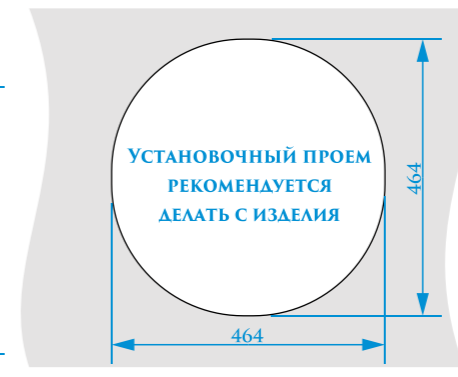

Z2

МОДЕЛЬ 2

РАЗМЕРЫ 480×480×210 мм

*Допустимое отклонение размеров ±5мм

ЦВЕТОВАЯ ПАЛИТРА

РАЗМЕРЫ 480×480×215 мм

*Допустимое отклонение размеров ±5мм

ЦВЕТОВАЯ ПАЛИТРА

РАЗМЕРЫ 510×510×191 мм

ЦВЕТОВАЯ ПАЛИТРА

РАЗМЕРЫ 435×435×200 мм

ЦВЕТОВАЯ ПАЛИТРА

ГЛЯНЦЕВАЯ СЕРИЯ

МАТОВАЯ СЕРИЯ

ГЛЯНЦЕВАЯ СЕРИЯ

МАТОВАЯ СЕРИЯ