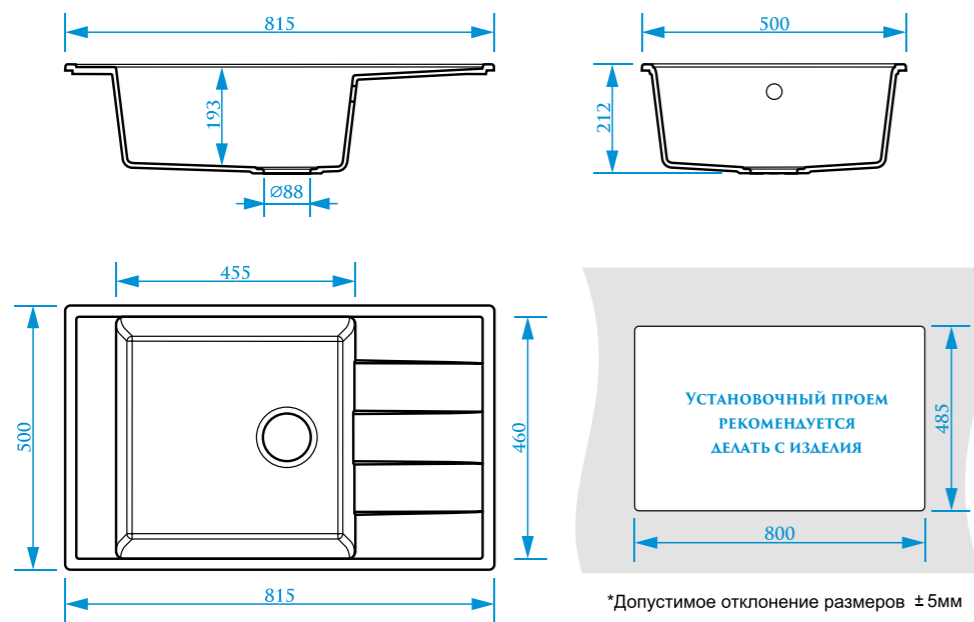

Z28

МОДЕЛЬ 28

РАЗМЕРЫ 463×433×213 мм

ЦВЕТОВАЯ ПАЛИТРА

РАЗМЕРЫ 615×500×228 мм

ЦВЕТОВАЯ ПАЛИТРА

ГЛЯНЦЕВАЯ СЕРИЯ

МАТОВАЯ СЕРИЯ

ГЛЯНЦЕВАЯ СЕРИЯ

МАТОВАЯ СЕРИЯ

Z29

МОДЕЛЬ 29

Z30

МОДЕЛЬ 30

РАЗМЕРЫ 815×500×212 мм

ЦВЕТОВАЯ ПАЛИТРА