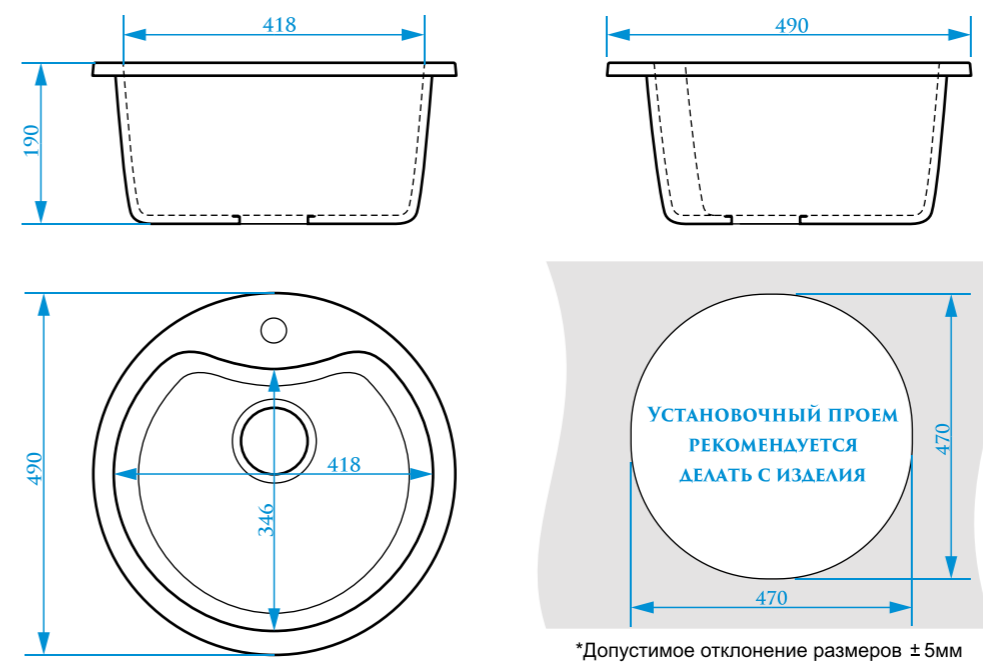

Z22

МОДЕЛЬ 22

РАЗМЕРЫ 780×500×195 мм

*Допустимое отклонение размеров ± 5мм

ЦВЕТОВАЯ ПАЛИТРА

РАЗМЕРЫ 800×500×175 мм

*Допустимое отклонение размеров ± 5мм

ЦВЕТОВАЯ ПАЛИТРА

РАЗМЕРЫ 945×500×175 мм

ЦВЕТОВАЯ ПАЛИТРА

РАЗМЕРЫ 490×490×190 мм

ЦВЕТОВАЯ ПАЛИТРА

ГЛЯНЦЕВАЯ СЕРИЯ

МАТОВАЯ СЕРИЯ

ГЛЯНЦЕВАЯ СЕРИЯ

МАТОВАЯ СЕРИЯ

Z25

МОДЕЛЬ 25

Z26

МОДЕЛЬ 26

РАЗМЕРЫ 640×490×200 мм

*Допустимое отклонение размеров ± 5мм

ЦВЕТОВАЯ ПАЛИТРА

РАЗМЕРЫ 780×500×190 мм