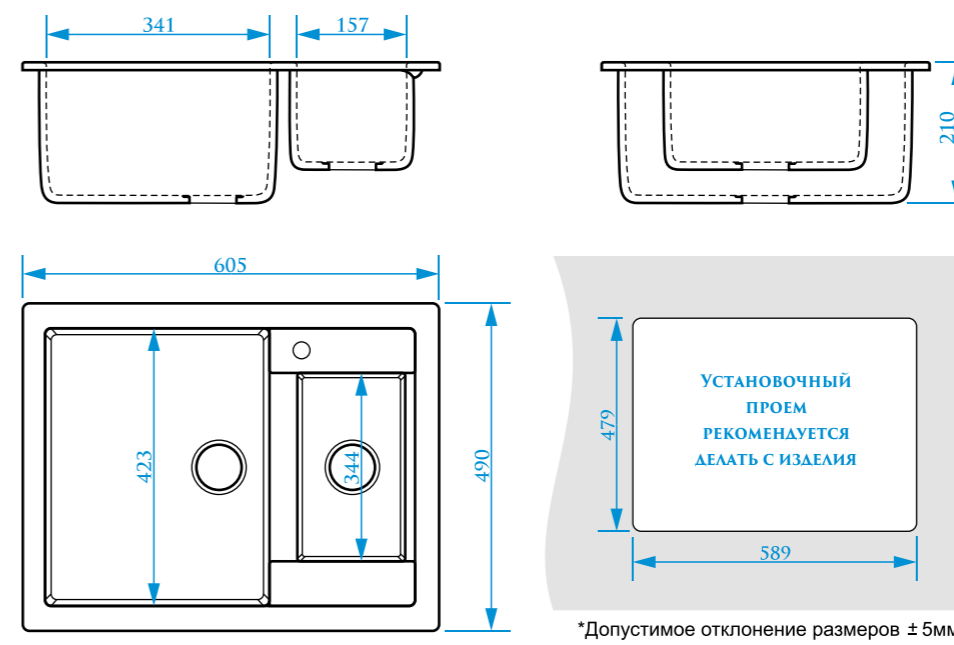

РАЗМЕРЫ 780×491×210 мм

ЦВЕТОВАЯ ПАЛИТРА

РАЗМЕРЫ 635×490×205 мм

ЦВЕТОВАЯ ПАЛИТРА

ГЛЯНЦЕВАЯ СЕРИЯ

МАТОВАЯ СЕРИЯ

ГЛЯНЦЕВАЯ СЕРИЯ

МАТОВАЯ СЕРИЯ

Z16

МОДЕЛЬ 16

Z19

МОДЕЛЬ 19

РАЗМЕРЫ 740×490×210 мм

*Допустимое отклонение размеров ± 5мм

ЦВЕТОВАЯ ПАЛИТРА

РАЗМЕРЫ 605×490×210 мм